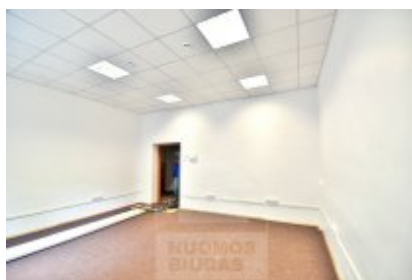

Patalpa nuomai, Antakalnis, Smėlio g., 32 kv.m, 288 Lt

UAB Nuomos biuras

Gyvenamųjų patalpų skyrius:
Tel. 2791268, 865046996
admin@nuomosbiuras.lt,
Pylimo g. 13/1-3A, LT-01118, Vilnius

Verslo patalpų skyrius:
Tel. 2335577, 865266888
info@nuomosbiuras.lt
Kareivių g. 19-198, LT-09133, Vilnius