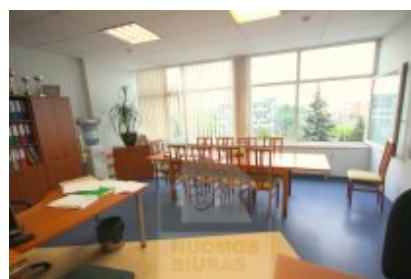

Nuotraukos