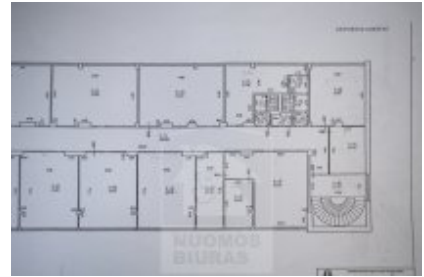

Patalpa nuomai, Žirmūnai, Kalvarijų g., 785 kv.m, 4600 Lt

UAB Nuomos biuras

Gyvenamųjų patalpų skyrius:
Tel. 2791268, 865046996
admin@nuomosbiuras.lt,
Pylimo g. 13/1-3A, LT-01118, Vilnius

Verslo patalpų skyrius:
Tel. 2335577, 865266888
info@nuomosbiuras.lt
Kareivių g. 19-198, LT-09133, Vilnius