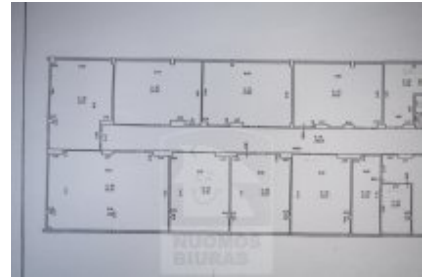

Patalpa nuomai, Žirmūnai, Kalvarijų g., 785 kv.m, 4600 Lt

UAB Nuomos biuras

Gyvenamųjų patalpų skyrius:
Tel. 2791268, 865046996
admin@nuomosbiuras.lt,
Pylimo g. 13/1-3A, LT-01118, Vilnius

Verslo patalpų skyrius:
Tel. 2335577, 865266888
info@nuomosbiuras.lt
Kareivių g. 19-198, LT-09133, Vilnius