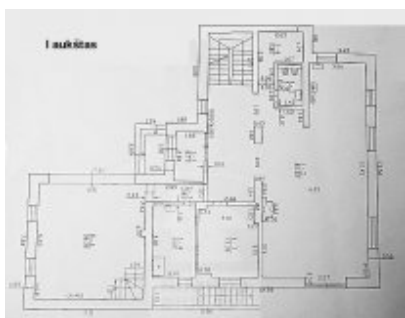

Namas pardavimui, Jeruzalė, Kalvarijų g., 470 kv.m, 724050.05 Lt

UAB Nuomos biuras

Gyvenamųjų patalpų skyrius:

Tel. 2791268, 865046996
admin@nuomosbiuras.lt,
Pylimo g. 13/1-3A, LT-01118, Vilnius

Verslo patalpų skyrius:

Tel. 2335577, 865266888
info@nuomosbiuras.lt
Kareivių g. 19-198, LT-09133, Vilnius