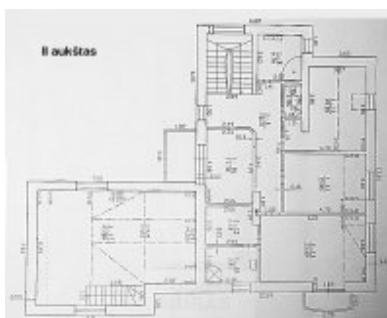

Namas pardavimui, Jeruzalė, Kalvarijų g., 470 kv.m, 724050.05 Lt

UAB Nuomos biuras

Gyvenamųjų patalpų skyrius:

Tel. 2791268, 865046996
admin@nuomosbiuras.lt,
Pylimo g. 13/1-3A, LT-01118, Vilnius

Verslo patalpų skyrius:

Tel. 2335577, 865266888
info@nuomosbiuras.lt
Kareivių g. 19-198, LT-09133, Vilnius