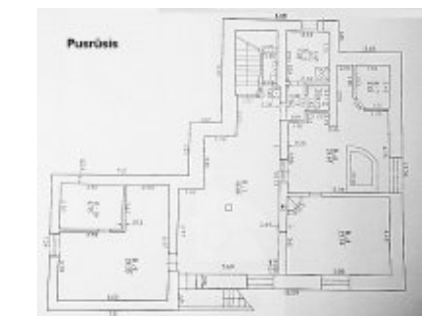

Namas pardavimui, Jeruzalė, Kalvarijų g., 470 kv.m, 724050.05 Lt

UAB Nuomos biuras

Gyvenamųjų patalpų skyrius:
Tel. 2791268, 865046996
admin@nuomosbiuras.lt,
Pylimo g. 13/1-3A, LT-01118, Vilnius

Verslo patalpų skyrius:
Tel. 2335577, 865266888
info@nuomosbiuras.lt
Kareivių g. 19-198, LT-09133, Vilnius