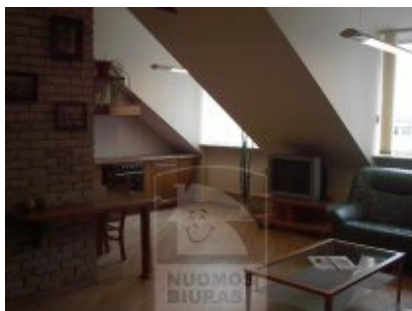

Butas nuomai, Centras, A. Smetonos g., 57 kv.m, 463.39 Lt

UAB Nuomos biuras

Gyvenamųjų patalpų skyrius:

Tel. 2791268, 865046996
admin@nuomosbiuras.lt,
Pylimo g. 13/1-3A, LT-01118, Vilnius

Verslo patalpų skyrius:

Tel. 2335577, 865266888
info@nuomosbiuras.lt
Kareivių g. 19-198, LT-09133, Vilnius