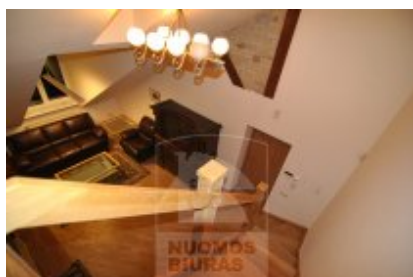

Butas nuomai, Centras, A. Smetonos g., 57 kv.m, 463.39 Lt

Adresas internete - www.nuomosbiuras.lt/4938

Kodas:	B0935	B0935/Centras, Smetonos g., išnuomojamas erdvus 3 kambarių su konsole viso 57 kv.m. ploto butas, 5 palėpinis aukštas, šildymas autonominis dujinis, buto išplanavimas: viena erdvė svetainė su virtuve, vienas izoliuotas miegamasis, vienas nedidelis miegamasis kambarys apie 10 kv.m antrame buto aukšte, nuomojamas su visais baldais ir buitine technika, viena vieta parkavimui vidiniame rakinamame kieme, buto nuomos kaina 1600 Lt/mėn+kom.
Apskritis:	Vilniaus apskritis	
Gyvenvietė:	Vilniaus m.	
Miesto dalis:	Centras	
Gatvė:	A. Smetonos g.	
Aukštas:	5	Nuomotojas juridinis asmuo. Agentūros mokesčio nėra.
Aukštų skaičius:	4	Daugiau vaizdinės informacijos apie šį objektą ir kitų pasiūlymų rasite adresu: www.nuomosbiuras.lt
Plotas:	57	PATALPŲ SAVININKŲ DĖMESIUI! - Jeigu turite ketinimų išnuomoti ar parduoti butą, namą ar kitos paskirties patalpas, maloniai galime padėti Jums surasti klientus. Dirbame su daugeliu užsakovų, ieškančių įvairių gyvenamųjų patalpų ar verslo objektų, tuo pačiu galėtume pasiūlyti ir Jūsų turimas patalpas!
Kambarių skaičius:	3	
Pastato tipas	mūrinis	
Būklė	renovuotas	
Šildymas	šildymas dujomis	Už objektą atsakingas: Butų skyrius, 865046996, sigita.sul@gmail.com
Kaina	463.39 €/mėn	
Kaina už 1 kv. m.	8.12 €/mėn	

Nuotraukos

UAB Nuomos biuras

Gyvenamųjų patalpų skyrius:

Tel. 2791268, 865046996
admin@nuomosbiuras.lt,
Pylimo g. 13/1-3A, LT-01118, Vilnius

Verslo patalpų skyrius:

Tel. 2335577, 865266888
info@nuomosbiuras.lt
Kareivių g. 19-198, LT-09133, Vilnius