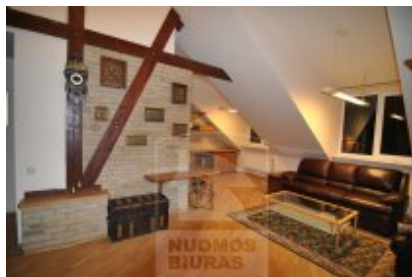

Butas nuomai, Centras, A. Smetonos g., 57 kv.m, 463.39 Lt

Adresas internete - www.nuomosbiuras.lt/4938

Kodas:	B0935	B0935/Centras, Smetonos g., išnuomojamas erdvus 3 kambarių su konsole viso 57 kv.m. ploto butas, 5 palėpinis aukštas, šildymas autonominis dujinis, buto išplanavimas: viena erdvė svetainė su virtuve, vienas izoliuotas miegamasis, vienas nedidelis miegamasis kambarys apie 10 kv.m antrame buto aukšte, nuomojamas su visais baldais ir buitine technika, viena vieta parkavimui vidiniame rakinamame kieme, buto nuomos kaina 1600 Lt/mėn+kom.
Apskritis:	Vilniaus apskritis	
Gyvenvietė:	Vilniaus m.	
Miesto dalis:	Centras	
Gatvė:	A. Smetonos g.	
Aukštas:	5	Nuomotojas juridinis asmuo. Agentūros mokesčio nėra.
Aukštų skaičius:	4	Daugiau vaizdinės informacijos apie šį objektą ir kitų pasiūlymų rasite adresu: www.nuomosbiuras.lt
Plotas:	57	PATALPŲ SAVININKŲ DĖMESIUI! - Jeigu turite ketinimų išnuomoti ar parduoti butą, namą ar kitos paskirties patalpas, maloniai galime padėti Jums surasti klientus. Dirbame su daugeliu užsakovų, ieškančių įvairių gyvenamųjų patalpų ar verslo objektų, tuo pačiu galėtume pasiūlyti ir Jūsų turimas patalpas!
Kambarių skaičius:	3	
Pastato tipas	mūrinis	
Būklė	renovuotas	
Šildymas	šildymas dujomis	Už objektą atsakingas: Butų skyrius, 865046996, sigita.sul@gmail.com
Kaina	463.39 €/mėn	
Kaina už 1 kv. m.	8.12 €/mėn	

Nuotraukos

UAB Nuomos biuras

Gyvenamųjų patalpų skyrius:

Tel. 2791268, 865046996
admin@nuomosbiuras.lt,
Pylimo g. 13/1-3A, LT-01118, Vilnius

Verslo patalpų skyrius:

Tel. 2335577, 865266888
info@nuomosbiuras.lt
Kareivių g. 19-198, LT-09133, Vilnius