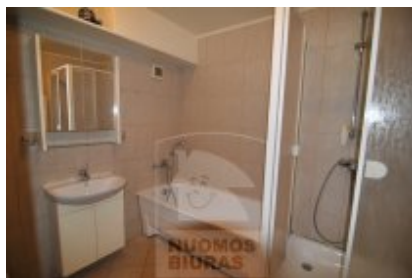

Butas nuomai, Centras, A. Smetonos g., 57 kv.m, 463.39 Lt

UAB Nuomos biuras

Gyvenamųjų patalpų skyrius:

Tel. 2791268, 865046996
admin@nuomosbiuras.lt,
Pylimo g. 13/1-3A, LT-01118, Vilnius

Verslo patalpų skyrius:

Tel. 2335577, 865266888
info@nuomosbiuras.lt
Kareivių g. 19-198, LT-09133, Vilnius