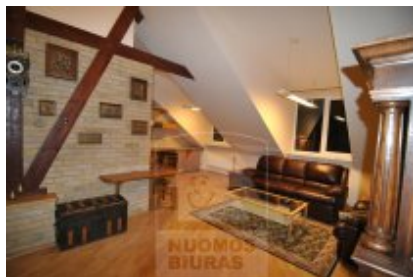

Butas nuomai, Centras, A. Smetonos g., 57 kv.m, 463.39 Lt

Adresas internete - www.nuomosbiuras.lt/4938

Kodas:	B0935	B0935/Centras, Smetonos g., išnuomojamas erdvus 3 kambarių su konsole viso 57 kv.m. ploto butas, 5 palėpinis aukštas, šildymas autonominis dujinis, buto išplanavimas: viena erdvė svetainė su virtuve, vienas izoliuotas miegamasis, vienas nedidelis miegamasis kambarys apie 10 kv.m antrame buto aukšte, nuomojamas su visais baldais ir buitine technika, viena vieta parkavimui vidiniame rakinamame kieme, buto nuomos kaina 1600 Lt/mėn+kom.
Apskritis:	Vilniaus apskritis	
Gyvenvietė:	Vilniaus m.	
Miesto dalis:	Centras	
Gatvė:	A. Smetonos g.	
Aukštas:	5	Nuomotojas juridinis asmuo. Agentūros mokesčio nėra.
Aukštų skaičius:	4	Daugiau vaizdinės informacijos apie šį objektą ir kitų pasiūlymų rasite adresu: www.nuomosbiuras.lt
Plotas:	57	PATALPŲ SAVININKŲ DĖMESIUI! - Jeigu turite ketinimų išnuomoti ar parduoti butą, namą ar kitos paskirties patalpas, maloniai galime padėti Jums surasti klientus. Dirbame su daugeliu užsakovų, ieškančių įvairių gyvenamųjų patalpų ar verslo objektų, tuo pačiu galėtume pasiūlyti ir Jūsų turimas patalpas!
Kambarių skaičius:	3	
Pastato tipas	mūrinis	
Būklė	renovuotas	
Šildymas	šildymas dujomis	Už objektą atsakingas: Butų skyrius, 865046996, sigita.sul@gmail.com
Kaina	463.39 €/mėn	
Kaina už 1 kv. m.	8.12 €/mėn	

Nuotraukos

UAB Nuomos biuras

Gyvenamųjų patalpų skyrius:

Tel. 2791268, 865046996
admin@nuomosbiuras.lt,
Pylimo g. 13/1-3A, LT-01118, Vilnius

Verslo patalpų skyrius:

Tel. 2335577, 865266888
info@nuomosbiuras.lt
Kareivių g. 19-198, LT-09133, Vilnius