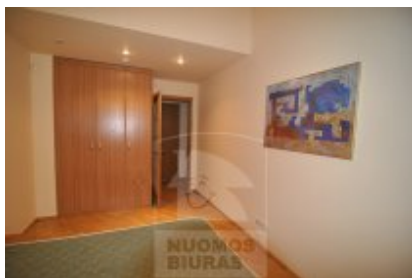

Butas nuomai, Centras, A. Smetonos g., 57 kv.m, 463.39 Lt

UAB Nuomos biuras

Gyvenamųjų patalpų skyrius:

Tel. 2791268, 865046996
admin@nuomosbiuras.lt,
Pylimo g. 13/1-3A, LT-01118, Vilnius

Verslo patalpų skyrius:

Tel. 2335577, 865266888
info@nuomosbiuras.lt
Kareivių g. 19-198, LT-09133, Vilnius