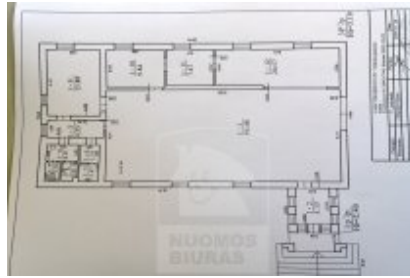

Patalpa nuomai, Žirmūnai, Verkių g., 166,86 kv.m, 714 Lt

UAB Nuomos biuras

Gyvenamųjų patalpų skyrius:
Tel. 2791268, 865046996
admin@nuomosbiuras.lt,
Pylimo g. 13/1-3A, LT-01118, Vilnius

Verslo patalpų skyrius:
Tel. 2335577, 865266888
info@nuomosbiuras.lt
Kareivių g. 19-198, LT-09133, Vilnius