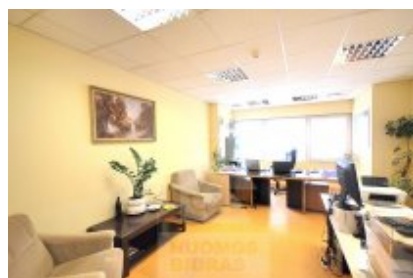

Patalpa nuomai, Naujamiestis, Švitrigailos g., 135 kv.m, 650 Lt

UAB Nuomos biuras

Gyvenamųjų patalpų skyrius:

Tel. 2791268, 865046996
admin@nuomosbiuras.lt,
Pylimo g. 13/1-3A, LT-01118, Vilnius

Verslo patalpų skyrius:

Tel. 2335577, 865266888
info@nuomosbiuras.lt
Kareivių g. 19-198, LT-09133, Vilnius