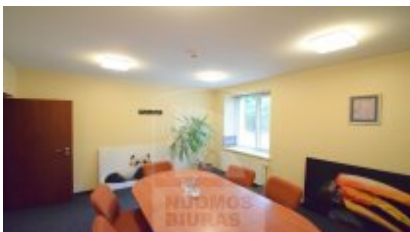

## Patalpa nuomai, Žvėrynas, Vytauto g., 87 - 188 kv.m, 1044 - 2256 Lt

Adresas internete - [www.nuomosbiuras.lt/10428](http://www.nuomosbiuras.lt/10428)

Kodas:	4B001/200	Žvėryne nuomojamas atskiras administracinis pastatas su dideliu uždaru vidaus parkingu!
Apskritis:	Vilniaus apskritis	
Gyvenvietė:	Vilniaus m.	<b>PATALPOS:</b>
Miesto dalis:	Žvėrynas	- Bendras patalpų plotas - 87 -188 kv/m;
Gatvė:	Vytauto g.	- Galima nuomotis la 87 kvm arba bendrai visas patalpas per du aukštus 188kv.m.;
Aukštas:	1	- Patalpos pilnai įrengtos: grindys - laminatas, sienos - dažytos;
Aukštų skaičius:	2	- 2 WC;
Plotas:	87 - 188	- Langai - stiklo paketo;
Pastato tipas	mūrinis	- Prieš įsikeliant būtų atliktas pilnas patalpų remontas.
Paskirtis	biurui	<b>PRIVALUMAI:</b>
<b>Šildymas</b>	šildymas dujomis	- Šviesios, gražiai ir patogiai įrengtos patalpos;
Taip pat	atskiri kambariai, galimybė apstatyti baldais, parketas, nauja el. instaliacija, įėjimas iš gatvės, uždaras kiemas, elektra, dušas, internetas, telefonas, signalizacija	- Tinka administracinei veiklai, paslaugų sferai;
<b>Kaina</b>	<b>1044 - 2256 €/mėn</b>	- Signalizacija ir priešgaisrinė sistema;
		- Internetas ir telefono linijos;
		- Gali būti nuomojama su baldais;
		- Virtuvėlė;
		<b>ŠILDYMAS:</b>
		- Šildymas - dujinis, nebrangus;
		<b>PARKAVIMAS:</b>
		- Patogus nemokamas parkingas uždarame vidaus kieme apie 12 vietų;
		<b>VIETA:</b>
		- Artimiausia viešojo susiekimo stotelė už 150 m;
		- Patogus susisiekimas su visais mikrorajonais;
		- Netoliese įsikūrę bankai, kavinės, parduotuvės;
		<b>KAINA:</b>
		- 1044 -2256 eur/mėn + komunaliniai.
		<b>Už objektą atsakingas:</b>
		Patalpų skyrius, 865266888, <a href="mailto:info@nuomosbiuras.lt">info@nuomosbiuras.lt</a>

### Nuotraukos

Patalpa nuomai, Žvėrynas, Vytauto g., 87 - 188 kv.m, 1044 - 2256 Lt

**UAB Nuomos biuras**

**Gyvenamųjų patalpų skyrius:**  
Tel. 2791268, 865046996  
admin@nuomosbiuras.lt,  
Pylimo g. 13/1-3A, LT-01118, Vilnius