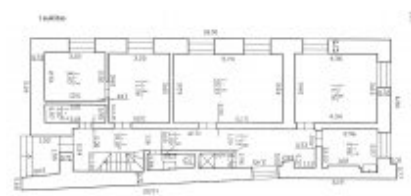

Patalpa nuomai, Žvėrynas, Vytauto g., 87 - 188 kv.m, 1044 - 2256 Lt

UAB Nuomos biuras

Gyvenamųjų patalpų skyrius:
Tel. 2791268, 865046996
admin@nuomosbiuras.lt,
Pylimo g. 13/1-3A, LT-01118, Vilnius

Verslo patalpų skyrius:
Tel. 2335577, 865266888
info@nuomosbiuras.lt
Kareivių g. 19-198, LT-09133, Vilnius