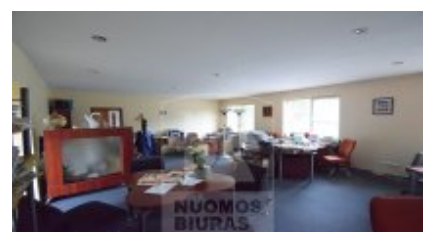

## Patalpa nuomai, Žvėrynas, Vytauto g., 87 - 188 kv.m, 1044 - 2256 Lt

Adresas internete - [www.nuomosbiuras.lt/10428](http://www.nuomosbiuras.lt/10428)

Kodas:	4B001/200	Žvėryne nuomojamas atskiras administracinis pastatas su dideliu uždaru vidaus parkingu!
Apskritis:	Vilniaus apskritis	
Gyvenvietė:	Vilniaus m.	<b>PATALPOS:</b>
Miesto dalis:	Žvėrynas	- Bendras patalpų plotas - 87 -188 kv/m;
Gatvė:	Vytauto g.	- Galima nuomotis la 87 kvm arba bendrai visas patalpas per du aukštus 188kv.m.;
Aukštas:	1	- Patalpos pilnai įrengtos: grindys - laminatas, sienos - dažytos;
Aukštų skaičius:	2	- 2 WC;
Plotas:	87 - 188	- Langai - stiklo paketo;
Pastato tipas	mūrinis	- Prieš įsikeliant būtų atliktas pilnas patalpų remontas.
Paskirtis	biurui	<b>PRIVALUMAI:</b>
<b>Šildymas</b>	šildymas dujomis	- Šviesios, gražiai ir patogiai įrengtos patalpos;
Taip pat	atskiri kambariai, galimybė apstatyti baldais, parketas, nauja el. instaliacija, įėjimas iš gatvės, uždaras kiemas, elektra, dušas, internetas, telefonas, signalizacija	- Tinka administracinei veiklai, paslaugų sferai;
<b>Kaina</b>	<b>1044 - 2256 €/mėn</b>	- Signalizacija ir priešgaisrinė sistema;
		- Internetas ir telefono linijos;
		- Gali būti nuomojama su baldais;
		- Virtuvėlė;
		<b>ŠILDYMAS:</b>
		- Šildymas - dujinis, nebrangus;
		<b>PARKAVIMAS:</b>
		- Patogus nemokamas parkingas uždarame vidaus kieme apie 12 vietų;
		<b>VIETA:</b>
		- Artimiausia viešojo susiekimo stotelė už 150 m;
		- Patogus susisiekimas su visais mikrorajonais;
		- Netoliese įsikūrę bankai, kavinės, parduotuvės;
		<b>KAINA:</b>
		- 1044 -2256 eur/mėn + komunaliniai.
		<b>Už objektą atsakingas:</b>
		Patalpų skyrius, 865266888, <a href="mailto:info@nuomosbiuras.lt">info@nuomosbiuras.lt</a>

### Nuotraukos

Patalpa nuomai, Žvėrynas, Vytauto g., 87 - 188 kv.m, 1044 - 2256 Lt

**UAB Nuomos biuras**

**Gyvenamųjų patalpų skyrius:**  
Tel. 2791268, 865046996  
admin@nuomosbiuras.lt,  
Pylimo g. 13/1-3A, LT-01118, Vilnius