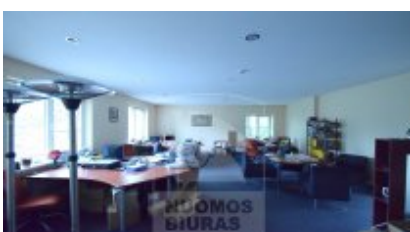

## Patalpa nuomai, Žvėrynas, Vytauto g., 87 - 188 kv.m, 1044 - 2256 Lt

Adresas internete - [www.nuomosbiuras.lt/10428](http://www.nuomosbiuras.lt/10428)

Kodas:	4B001/200	Žvėryne nuomojamas atskiras administracinis pastatas su dideliu uždaru vidaus parkingu!
Apskritis:	Vilniaus apskritis	
Gyvenvietė:	Vilniaus m.	<b>PATALPOS:</b>
Miesto dalis:	Žvėrynas	- Bendras patalpų plotas - 87 -188 kv/m;
Gatvė:	Vytauto g.	- Galima nuomotis la 87 kvm arba bendrai visas patalpas per du aukštus 188kv.m.;
Aukštas:	1	- Patalpos pilnai įrengtos: grindys - laminatas, sienos - dažytos;
Aukštų skaičius:	2	- 2 WC;
Plotas:	87 - 188	- Langai - stiklo paketo;
Pastato tipas	mūrinis	- Prieš įsikeliant būtų atliktas pilnas patalpų remontas.
Paskirtis	biurui	<b>PRIVALUMAI:</b>
<b>Šildymas</b>	šildymas dujomis	- Šviesios, gražiai ir patogiai įrengtos patalpos;
Taip pat	atskiri kambariai, galimybė apstatyti baldais, parketas, nauja el. instaliacija, įėjimas iš gatvės, uždaras kiemas, elektra, dušas, internetas, telefonas, signalizacija	- Tinka administracinei veiklai, paslaugų sferai;
<b>Kaina</b>	<b>1044 - 2256 €/mėn</b>	- Signalizacija ir priešgaisrinė sistema;
		- Internetas ir telefono linijos;
		- Gali būti nuomojama su baldais;
		- Virtuvėlė;
		<b>ŠILDYMAS:</b>
		- Šildymas - dujinis, nebrangus;
		<b>PARKAVIMAS:</b>
		- Patogus nemokamas parkingas uždarame vidaus kieme apie 12 vietų;
		<b>VIETA:</b>
		- Artimiausia viešojo susiekimo stotelė už 150 m;
		- Patogus susisiekimas su visais mikrorajonais;
		- Netoliese įsikūrę bankai, kavinės, parduotuvės;
		<b>KAINA:</b>
		- 1044 -2256 eur/mėn + komunaliniai.
		<b>Už objektą atsakingas:</b>
		Patalpų skyrius, 865266888, <a href="mailto:info@nuomosbiuras.lt">info@nuomosbiuras.lt</a>

### Nuotraukos

Patalpa nuomai, Žvėrynas, Vytauto g., 87 - 188 kv.m, 1044 - 2256 Lt

**UAB Nuomos biuras**

**Gyvenamųjų patalpų skyrius:**  
Tel. 2791268, 865046996  
admin@nuomosbiuras.lt,  
Pylimo g. 13/1-3A, LT-01118, Vilnius