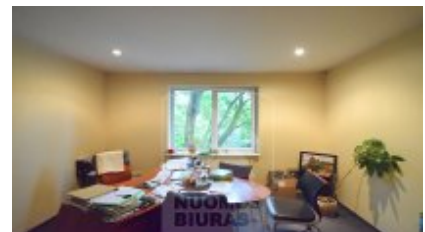

## Patalpa nuomai, Žvėrynas, Vytauto g., 87 - 188 kv.m, 1044 - 2256 Lt

Adresas internete - [www.nuomosbiuras.lt/10428](http://www.nuomosbiuras.lt/10428)

Kodas:	4B001/200	Žvėryne nuomojamas atskiras administracinis pastatas su dideliu uždaru vidaus parkingu!
Apskritis:	Vilniaus apskritis	
Gyvenvietė:	Vilniaus m.	<b>PATALPOS:</b>
Miesto dalis:	Žvėrynas	- Bendras patalpų plotas - 87 -188 kv/m;
Gatvė:	Vytauto g.	- Galima nuomotis la 87 kvm arba bendrai visas patalpas per du aukštus 188kv.m.;
Aukštas:	1	- Patalpos pilnai įrengtos: grindys - laminatas, sienos - dažytos;
Aukštų skaičius:	2	- 2 WC;
Plotas:	87 - 188	- Langai - stiklo paketo;
Pastato tipas	mūrinis	- Prieš įsikeliant būtų atliktas pilnas patalpų remontas.
Paskirtis	biurui	<b>PRIVALUMAI:</b>
<b>Šildymas</b>	šildymas dujomis	- Šviesios, gražiai ir patogiai įrengtos patalpos;
Taip pat	atskiri kambariai, galimybė apstatyti baldais, parketas, nauja el. instaliacija, įėjimas iš gatvės, uždaras kiemas, elektra, dušas, internetas, telefonas, signalizacija	- Tinka administracinei veiklai, paslaugų sferai;
<b>Kaina</b>	<b>1044 - 2256 €/mėn</b>	- Signalizacija ir priešgaisrinė sistema;
		- Internetas ir telefono linijos;
		- Gali būti nuomojama su baldais;
		- Virtuvėlė;
		<b>ŠILDYMAS:</b>
		- Šildymas - dujinis, nebrangus;
		<b>PARKAVIMAS:</b>
		- Patogus nemokamas parkingas uždarame vidaus kieme apie 12 vietų;
		<b>VIETA:</b>
		- Artimiausia viešojo susiekimo stotelė už 150 m;
		- Patogus susisiekimas su visais mikrorajonais;
		- Netoliese įsikūrę bankai, kavinės, parduotuvės;
		<b>KAINA:</b>
		- 1044 -2256 eur/mėn + komunaliniai.
		<b>Už objektą atsakingas:</b>
		Patalpų skyrius, 865266888, <a href="mailto:info@nuomosbiuras.lt">info@nuomosbiuras.lt</a>

### Nuotraukos

Patalpa nuomai, Žvėrynas, Vytauto g., 87 - 188 kv.m, 1044 - 2256 Lt

**UAB Nuomos biuras**

**Gyvenamųjų patalpų skyrius:**  
Tel. 2791268, 865046996  
admin@nuomosbiuras.lt,  
Pylimo g. 13/1-3A, LT-01118, Vilnius