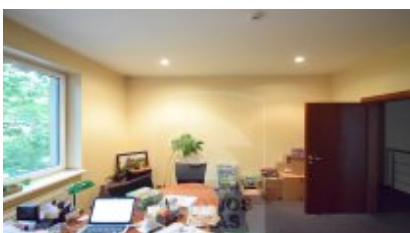

## Patalpa nuomai, Žvėrynas, Vytauto g., 87 - 188 kv.m, 1044 - 2256 Lt

Adresas internete - [www.nuomosbiuras.lt/10428](http://www.nuomosbiuras.lt/10428)

Kodas:	4B001/200	Žvėryne nuomojamas atskiras administracinis pastatas su dideliu uždaru vidaus parkingu!
Apskritis:	Vilniaus apskritis	
Gyvenvietė:	Vilniaus m.	<b>PATALPOS:</b>
Miesto dalis:	Žvėrynas	- Bendras patalpų plotas - 87 -188 kv/m;
Gatvė:	Vytauto g.	- Galima nuomotis la 87 kvm arba bendrai visas patalpas per du aukštus 188kv.m.;
Aukštas:	1	- Patalpos pilnai įrengtos: grindys - laminatas, sienos - dažytos;
Aukštų skaičius:	2	- 2 WC;
Plotas:	87 - 188	- Langai - stiklo paketo;
Pastato tipas	mūrinis	- Prieš įsikeliant būtų atliktas pilnas patalpų remontas.
Paskirtis	biurui	<b>PRIVALUMAI:</b>
<b>Šildymas</b>	šildymas dujomis	- Šviesios, gražiai ir patogiai įrengtos patalpos;
Taip pat	atskiri kambariai, galimybė apstatyti baldais, parketas, nauja el. instaliacija, įėjimas iš gatvės, uždaras kiemas, elektra, dušas, internetas, telefonas, signalizacija	- Tinka administracinei veiklai, paslaugų sferai;
<b>Kaina</b>	<b>1044 - 2256 €/mėn</b>	- Signalizacija ir priešgaisrinė sistema;
		- Internetas ir telefono linijos;
		- Gali būti nuomojama su baldais;
		- Virtuvėlė;
		<b>ŠILDYMAS:</b>
		- Šildymas - dujinis, nebrangus;
		<b>PARKAVIMAS:</b>
		- Patogus nemokamas parkingas uždarame vidaus kieme apie 12 vietų;
		<b>VIETA:</b>
		- Artimiausia viešojo susiekimo stotelė už 150 m;
		- Patogus susisiekimas su visais mikrorajonais;
		- Netoliese įsikūrę bankai, kavinės, parduotuvės;
		<b>KAINA:</b>
		- 1044 -2256 eur/mėn + komunaliniai.
		<b>Už objektą atsakingas:</b>
		Patalpų skyrius, 865266888, <a href="mailto:info@nuomosbiuras.lt">info@nuomosbiuras.lt</a>

### Nuotraukos

Patalpa nuomai, Žvėrynas, Vytauto g., 87 - 188 kv.m, 1044 - 2256 Lt

**UAB Nuomos biuras**

**Gyvenamųjų patalpų skyrius:**  
Tel. 2791268, 865046996  
admin@nuomosbiuras.lt,  
Pylimo g. 13/1-3A, LT-01118, Vilnius