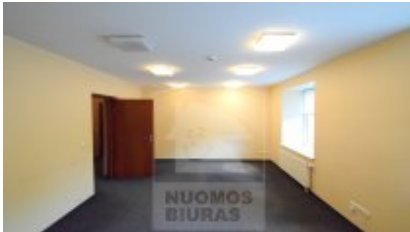

## Patalpa nuomai, Žvėrynas, Vytauto g., 87 - 188 kv.m, 1044 - 2256 Lt

Adresas internete - [www.nuomosbiuras.lt/10428](http://www.nuomosbiuras.lt/10428)

Kodas:	4B001/200	Žvėryne nuomojamas atskiras administracinis pastatas su dideliu uždaru vidaus parkingu!
Apskritis:	Vilniaus apskritis	
Gyvenvietė:	Vilniaus m.	<b>PATALPOS:</b>
Miesto dalis:	Žvėrynas	- Bendras patalpų plotas - 87 -188 kv/m;
Gatvė:	Vytauto g.	- Galima nuomotis la 87 kvm arba bendrai visas patalpas per du aukštus 188kv.m.;
Aukštas:	1	- Patalpos pilnai įrengtos: grindys - laminatas, sienos - dažytos;
Aukštų skaičius:	2	- 2 WC;
Plotas:	87 - 188	- Langai - stiklo paketo;
Pastato tipas	mūrinis	- Prieš įsikeliant būtų atliktas pilnas patalpų remontas.
Paskirtis	biurui	<b>PRIVALUMAI:</b>
<b>Šildymas</b>	šildymas dujomis	- Šviesios, gražiai ir patogiai įrengtos patalpos;
Taip pat	atskiri kambariai, galimybė apstatyti baldais, parketas, nauja el. instaliacija, įėjimas iš gatvės, uždaras kiemas, elektra, dušas, internetas, telefonas, signalizacija	- Tinka administracinei veiklai, paslaugų sferai;
<b>Kaina</b>	<b>1044 - 2256 €/mėn</b>	- Signalizacija ir priešgaisrinė sistema;
		- Internetas ir telefono linijos;
		- Gali būti nuomojama su baldais;
		- Virtuvėlė;
		<b>ŠILDYMAS:</b>
		- Šildymas - dujinis, nebrangus;
		<b>PARKAVIMAS:</b>
		- Patogus nemokamas parkingas uždarame vidaus kieme apie 12 vietų;
		<b>VIETA:</b>
		- Artimiausia viešojo susiekimo stotelė už 150 m;
		- Patogus susisiekimas su visais mikrorajonais;
		- Netoliese įsikūrę bankai, kavinės, parduotuvės;
		<b>KAINA:</b>
		- 1044 -2256 eur/mėn + komunaliniai.
		<b>Už objektą atsakingas:</b>
		Patalpų skyrius, 865266888, <a href="mailto:info@nuomosbiuras.lt">info@nuomosbiuras.lt</a>

### Nuotraukos

Patalpa nuomai, Žvėrynas, Vytauto g., 87 - 188 kv.m, 1044 - 2256 Lt

**UAB Nuomos biuras**

**Gyvenamųjų patalpų skyrius:**  
Tel. 2791268, 865046996  
admin@nuomosbiuras.lt,  
Pylimo g. 13/1-3A, LT-01118, Vilnius