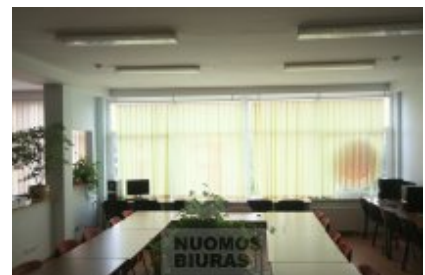

Patalpa nuomai, Žirmūnai, Kalvarijų g., 785 kv.m, 4600 Lt

UAB Nuomos biuras

Gyvenamųjų patalpų skyrius:
Tel. 2791268, 865046996
admin@nuomosbiuras.lt,
Pylimo g. 13/1-3A, LT-01118, Vilnius

Verslo patalpų skyrius:
Tel. 2335577, 865266888
info@nuomosbiuras.lt
Kareivių g. 19-198, LT-09133, Vilnius