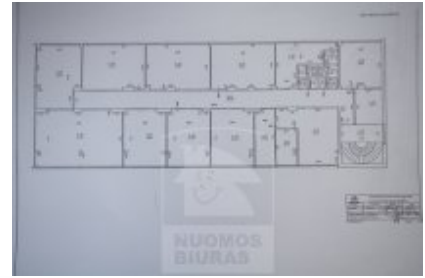

Patalpa nuomai, Žirmūnai, Kalvarijų g., 785 kv.m, 4600 Lt

UAB Nuomos biuras

Gyvenamųjų patalpų skyrius:
Tel. 2791268, 865046996
admin@nuomosbiuras.lt,
Pylimo g. 13/1-3A, LT-01118, Vilnius

Verslo patalpų skyrius:
Tel. 2335577, 865266888
info@nuomosbiuras.lt
Kareivių g. 19-198, LT-09133, Vilnius