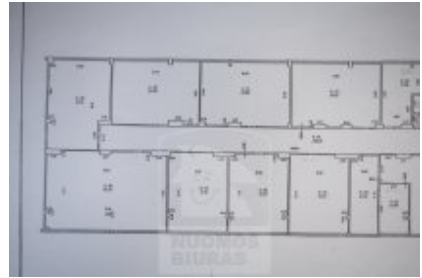

Patalpa nuomai, Žirmūnai, Kalvarijų g., 785 kv.m, 4600 Lt

UAB Nuomos biuras

Gyvenamųjų patalpų skyrius:
Tel. 2791268, 865046996
admin@nuomosbiuras.lt,
Pylimo g. 13/1-3A, LT-01118, Vilnius

Verslo patalpų skyrius:
Tel. 2335577, 865266888
info@nuomosbiuras.lt
Kareivių g. 19-198, LT-09133, Vilnius