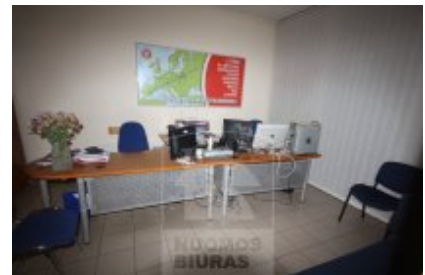

Patalpa nuomai, Žirmūnai, Kalvarijų g., 785 kv.m, 4600 Lt

UAB Nuomos biuras

Gyvenamųjų patalpų skyrius:
Tel. 2791268, 865046996
admin@nuomosbiuras.lt,
Pylimo g. 13/1-3A, LT-01118, Vilnius

Verslo patalpų skyrius:
Tel. 2335577, 865266888
info@nuomosbiuras.lt
Kareivių g. 19-198, LT-09133, Vilnius