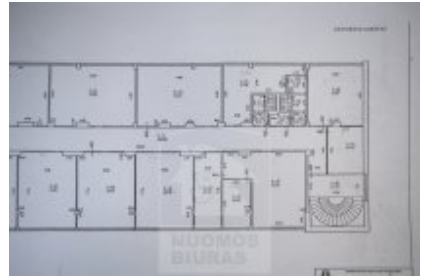

Patalpa nuomai, Žirmūnai, Kalvarijų g., 785 kv.m, 4600 Lt

UAB Nuomos biuras

Gyvenamųjų patalpų skyrius:
Tel. 2791268, 865046996
admin@nuomosbiuras.lt,
Pylimo g. 13/1-3A, LT-01118, Vilnius

Verslo patalpų skyrius:
Tel. 2335577, 865266888
info@nuomosbiuras.lt
Kareivių g. 19-198, LT-09133, Vilnius