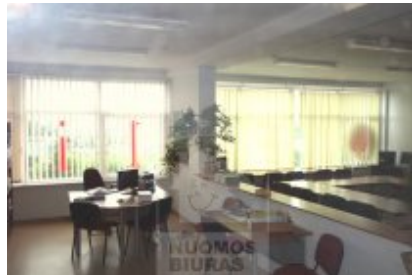

Patalpa nuomai, Žirmūnai, Kalvarijų g., 785 kv.m, 4600 Lt

UAB Nuomos biuras

Gyvenamųjų patalpų skyrius:
Tel. 2791268, 865046996
admin@nuomosbiuras.lt,
Pylimo g. 13/1-3A, LT-01118, Vilnius

Verslo patalpų skyrius:
Tel. 2335577, 865266888
info@nuomosbiuras.lt
Kareivių g. 19-198, LT-09133, Vilnius