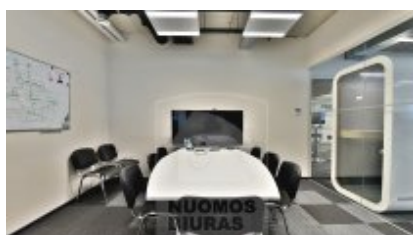

Patalpa nuomai, Žirmūnai, Kareivių g., 5-200 kv.m, 200-1500 Lt

UAB Nuomos biuras

Gyvenamųjų patalpų skyrius:
Tel. 2791268, 865046996
admin@nuomosbiuras.lt,
Pylimo g. 13/1-3A, LT-01118, Vilnius

Verslo patalpų skyrius:
Tel. 2335577, 865266888
info@nuomosbiuras.lt
Kareivių g. 19-198, LT-09133, Vilnius