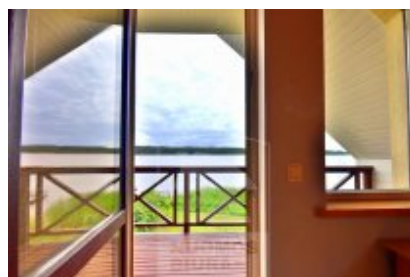

Namas pardavimui, Jonišio m., , 182 kv.m, 175000 Lt

UAB Nuomos biuras

Gyvenamųjų patalpų skyrius:

Tel. 2791268, 865046996
admin@nuomosbiuras.lt,
Pylimo g. 13/1-3A, LT-01118, Vilnius

Verslo patalpų skyrius:

Tel. 2335577, 865266888
info@nuomosbiuras.lt
Kareivių g. 19-198, LT-09133, Vilnius