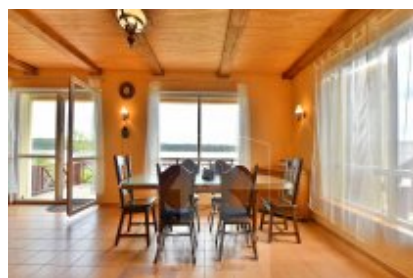

Namas pardavimui, Jonišio m., , 182 kv.m, 175000 Lt

UAB Nuomos biuras

Gyvenamųjų patalpų skyrius:

Tel. 2791268, 865046996
admin@nuomosbiuras.lt,
Pylimo g. 13/1-3A, LT-01118, Vilnius

Verslo patalpų skyrius:

Tel. 2335577, 865266888
info@nuomosbiuras.lt
Kareivių g. 19-198, LT-09133, Vilnius