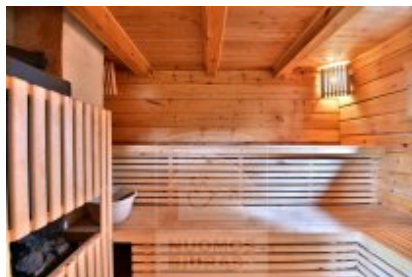

Namas pardavimui, Jonišio m., , 182 kv.m, 175000 Lt

UAB Nuomos biuras

Gyvenamųjų patalpų skyrius:

Tel. 2791268, 865046996
admin@nuomosbiuras.lt,
Pylimo g. 13/1-3A, LT-01118, Vilnius

Verslo patalpų skyrius:

Tel. 2335577, 865266888
info@nuomosbiuras.lt
Kareivių g. 19-198, LT-09133, Vilnius