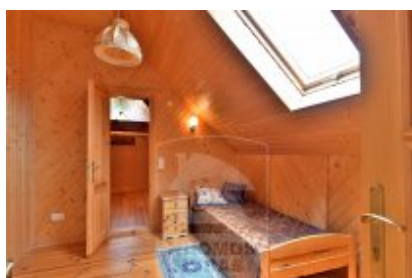

Namas pardavimui, Jonišio m., , 182 kv.m, 175000 Lt

UAB Nuomos biuras

Gyvenamųjų patalpų skyrius:

Tel. 2791268, 865046996
admin@nuomosbiuras.lt,
Pylimo g. 13/1-3A, LT-01118, Vilnius

Verslo patalpų skyrius:

Tel. 2335577, 865266888
info@nuomosbiuras.lt
Kareivių g. 19-198, LT-09133, Vilnius