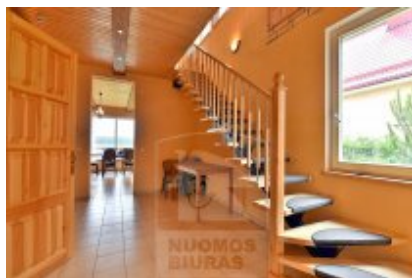

Namas pardavimui, Jonišio m., , 182 kv.m, 175000 Lt

UAB Nuomos biuras

Gyvenamųjų patalpų skyrius:

Tel. 2791268, 865046996
admin@nuomosbiuras.lt,
Pylimo g. 13/1-3A, LT-01118, Vilnius

Verslo patalpų skyrius:

Tel. 2335577, 865266888
info@nuomosbiuras.lt
Kareivių g. 19-198, LT-09133, Vilnius