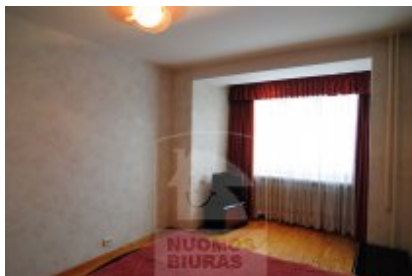

Butas pardavimui, Žvėrynas, Sėlių g., 88 kv.m, 139017.61 Lt

UAB Nuomos biuras

Gyvenamųjų patalpų skyrius:
Tel. 2791268, 865046996
admin@nuomosbiuras.lt,
Pylimo g. 13/1-3A, LT-01118, Vilnius

Verslo patalpų skyrius:
Tel. 2335577, 865266888
info@nuomosbiuras.lt
Kareivių g. 19-198, LT-09133, Vilnius