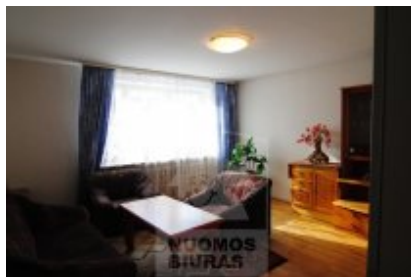

Nuotraukos