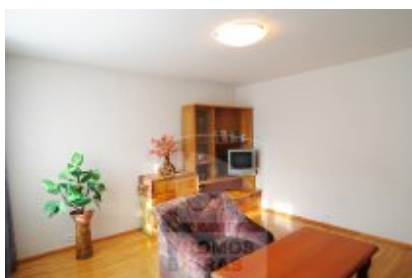

Butas pardavimui, Žvėrynas, Sėlių g., 88 kv.m, 139017.61 Lt

UAB Nuomos biuras

Gyvenamųjų patalpų skyrius:
Tel. 2791268, 865046996
admin@nuomosbiuras.lt,
Pylimo g. 13/1-3A, LT-01118, Vilnius

Verslo patalpų skyrius:
Tel. 2335577, 865266888
info@nuomosbiuras.lt
Kareivių g. 19-198, LT-09133, Vilnius