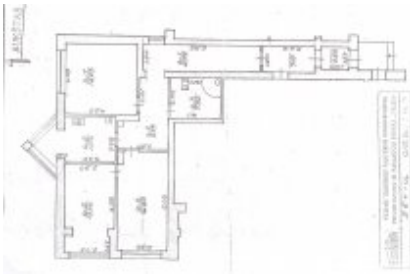

Butas pardavimui, Žvėrynas, Sėlių g., 88 kv.m, 139017.61 Lt

UAB Nuomos biuras

Gyvenamųjų patalpų skyrius:
Tel. 2791268, 865046996
admin@nuomosbiuras.lt,
Pylimo g. 13/1-3A, LT-01118, Vilnius

Verslo patalpų skyrius:
Tel. 2335577, 865266888
info@nuomosbiuras.lt
Kareivių g. 19-198, LT-09133, Vilnius