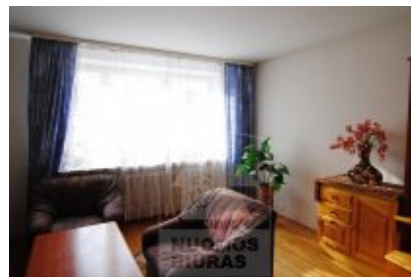

Nuotraukos