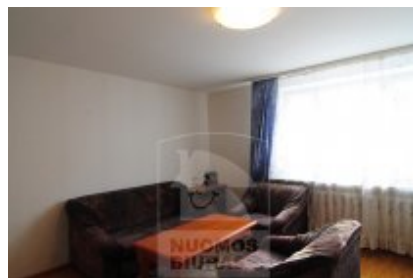

Butas pardavimui, Žvėrynas, Sėlių g., 88 kv.m, 139017.61 Lt

UAB Nuomos biuras

Gyvenamųjų patalpų skyrius:
Tel. 2791268, 865046996
admin@nuomosbiuras.lt,
Pylimo g. 13/1-3A, LT-01118, Vilnius

Verslo patalpų skyrius:
Tel. 2335577, 865266888
info@nuomosbiuras.lt
Kareivių g. 19-198, LT-09133, Vilnius