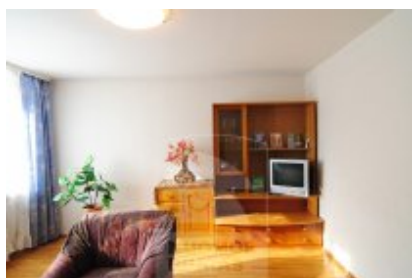

Butas pardavimui, Žvėrynas, Sėlių g., 88 kv.m, 139017.61 Lt

UAB Nuomos biuras

Gyvenamųjų patalpų skyrius:
Tel. 2791268, 865046996
admin@nuomosbiuras.lt,
Pylimo g. 13/1-3A, LT-01118, Vilnius

Verslo patalpų skyrius:
Tel. 2335577, 865266888
info@nuomosbiuras.lt
Kareivių g. 19-198, LT-09133, Vilnius