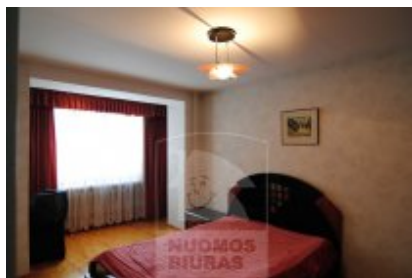

Butas pardavimui, Žvėrynas, Sėlių g., 88 kv.m, 139017.61 Lt

UAB Nuomos biuras

Gyvenamųjų patalpų skyrius:
Tel. 2791268, 865046996
admin@nuomosbiuras.lt,
Pylimo g. 13/1-3A, LT-01118, Vilnius

Verslo patalpų skyrius:
Tel. 2335577, 865266888
info@nuomosbiuras.lt
Kareivių g. 19-198, LT-09133, Vilnius