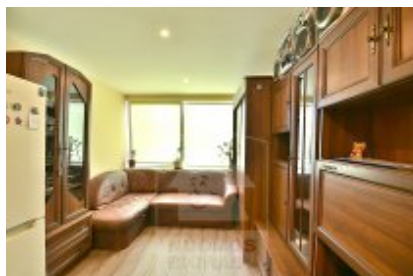

Už objektą atsakingas:

Patalpų skyrius, 865266888,
info@nuomosbiuras.lt

Nuotraukos

UAB Nuomos biuras

Gyvenamųjų patalpų skyrius:

Tel. 2791268, 865046996
admin@nuomosbiuras.lt,
Pylimo g. 13/1-3A, LT-01118, Vilnius

Verslo patalpų skyrius:

Tel. 2335577, 865266888
info@nuomosbiuras.lt
Kareivių g. 19-198, LT-09133, Vilnius