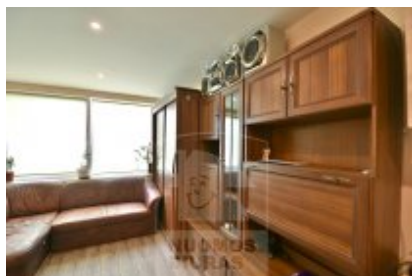

Už objektą atsakingas:

Patalpų skyrius, 865266888,
info@nuomosbiuras.lt

Nuotraukos

UAB Nuomos biuras

Gyvenamųjų patalpų skyrius:

Tel. 2791268, 865046996
admin@nuomosbiuras.lt,
Pylimo g. 13/1-3A, LT-01118, Vilnius

Verslo patalpų skyrius:

Tel. 2335577, 865266888
info@nuomosbiuras.lt
Kareivių g. 19-198, LT-09133, Vilnius