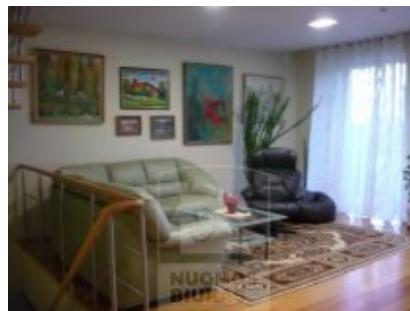

Namas nuomai, Jeruzalė, P. Smuglevičiaus g., 190 kv.m, 868.86 Lt

UAB Nuomos biuras

Gyvenamųjų patalpų skyrius:

Tel. 2791268, 865046996
admin@nuomosbiuras.lt,
Pylimo g. 13/1-3A, LT-01118, Vilnius

Verslo patalpų skyrius:

Tel. 2335577, 865266888
info@nuomosbiuras.lt
Kareivių g. 19-198, LT-09133, Vilnius