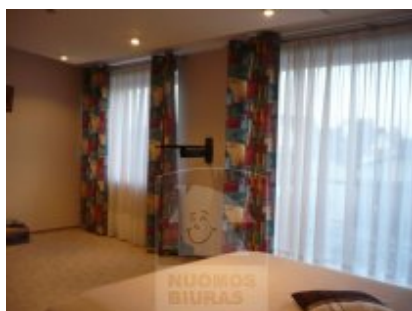

Namas nuomai, Jeruzalė, P. Smuglevičiaus g., 190 kv.m, 868.86 Lt

UAB Nuomos biuras

Gyvenamųjų patalpų skyrius:

Tel. 2791268, 865046996
admin@nuomosbiuras.lt,
Pylimo g. 13/1-3A, LT-01118, Vilnius

Verslo patalpų skyrius:

Tel. 2335577, 865266888
info@nuomosbiuras.lt
Kareivių g. 19-198, LT-09133, Vilnius