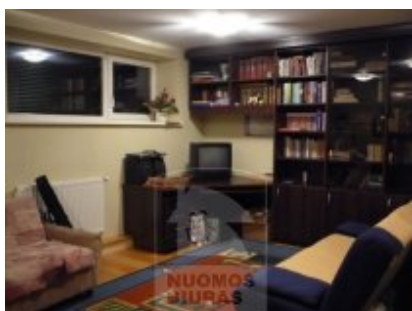

Namas nuomai, Jeruzalė, P. Smuglevičiaus g., 190 kv.m, 868.86 Lt

UAB Nuomos biuras

Gyvenamųjų patalpų skyrius:

Tel. 2791268, 865046996
admin@nuomosbiuras.lt,
Pylimo g. 13/1-3A, LT-01118, Vilnius

Verslo patalpų skyrius:

Tel. 2335577, 865266888
info@nuomosbiuras.lt
Kareivių g. 19-198, LT-09133, Vilnius