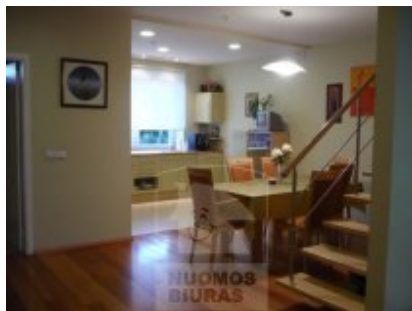

Namas nuomai, Jeruzalė, P. Smuglevičiaus g., 190 kv.m, 868.86 Lt

UAB Nuomos biuras

Gyvenamųjų patalpų skyrius:

Tel. 2791268, 865046996
admin@nuomosbiuras.lt,
Pylimo g. 13/1-3A, LT-01118, Vilnius

Verslo patalpų skyrius:

Tel. 2335577, 865266888
info@nuomosbiuras.lt
Kareivių g. 19-198, LT-09133, Vilnius