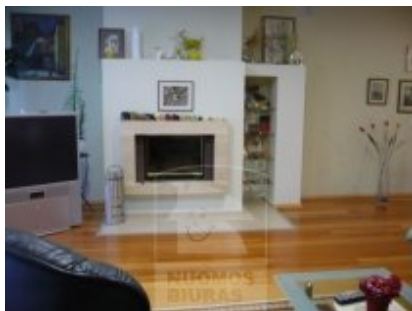

Namas nuomai, Jeruzalė, P. Smuglevičiaus g., 190 kv.m, 868.86 Lt

UAB Nuomos biuras

Gyvenamųjų patalpų skyrius:

Tel. 2791268, 865046996
admin@nuomosbiuras.lt,
Pylimo g. 13/1-3A, LT-01118, Vilnius

Verslo patalpų skyrius:

Tel. 2335577, 865266888
info@nuomosbiuras.lt
Kareivių g. 19-198, LT-09133, Vilnius