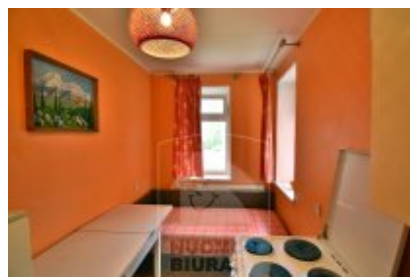

Butas nuomai, Jeruzalė, Bitininkų g., 38 kv.m, 250 Lt

UAB Nuomos biuras

Gyvenamųjų patalpų skyrius:

Tel. 2791268, 865046996

admin@nuomosbiuras.lt,

Pylimo g. 13/1-3A, LT-01118, Vilnius

Verslo patalpų skyrius:

Tel. 2335577, 865266888

info@nuomosbiuras.lt

Kareivių g. 19-198, LT-09133, Vilnius