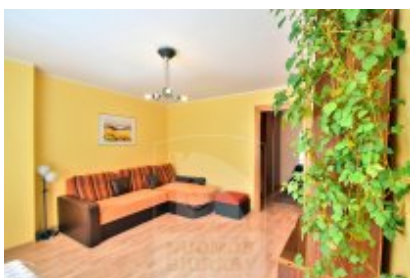

Butas nuomai, Jeruzalė, Bitininkų g., 38 kv.m, 250 Lt

UAB Nuomos biuras

Gyvenamųjų patalpų skyrius:

Tel. 2791268, 865046996

admin@nuomosbiuras.lt,

Pylimo g. 13/1-3A, LT-01118, Vilnius

Verslo patalpų skyrius:

Tel. 2335577, 865266888

info@nuomosbiuras.lt

Kareivių g. 19-198, LT-09133, Vilnius