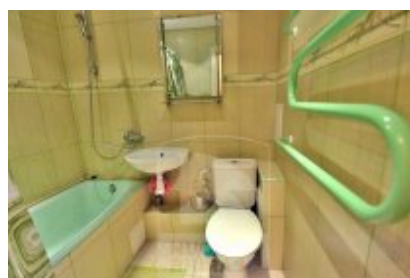

Butas nuomai, Jeruzalė, Bitininkų g., 38 kv.m, 250 Lt

UAB Nuomos biuras

Gyvenamųjų patalpų skyrius:

Tel. 2791268, 865046996

admin@nuomosbiuras.lt,

Pylimo g. 13/1-3A, LT-01118, Vilnius

Verslo patalpų skyrius:

Tel. 2335577, 865266888

info@nuomosbiuras.lt

Kareivių g. 19-198, LT-09133, Vilnius