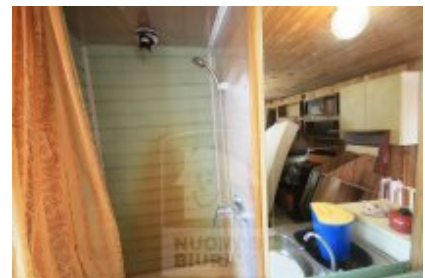

Butas nuomai, Pavilnys, Tolimosios Sodų 2-oji g., 40 kv.m, 240 Lt

UAB Nuomos biuras

Gyvenamųjų patalpų skyrius:
Tel. 2791268, 865046996
admin@nuomosbiuras.lt,
Pylimo g. 13/1-3A, LT-01118, Vilnius

Verslo patalpų skyrius:
Tel. 2335577, 865266888
info@nuomosbiuras.lt
Kareivių g. 19-198, LT-09133, Vilnius