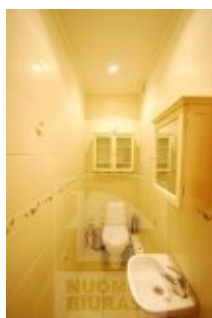

Butas nuomai, Pilaitė, Gilužio g., 66 kv.m, 318.58 Lt

UAB Nuomos biuras

Gyvenamųjų patalpų skyrius:
Tel. 2791268, 865046996
admin@nuomosbiuras.lt,
Pylimo g. 13/1-3A, LT-01118, Vilnius

Verslo patalpų skyrius:
Tel. 2335577, 865266888
info@nuomosbiuras.lt
Kareivių g. 19-198, LT-09133, Vilnius