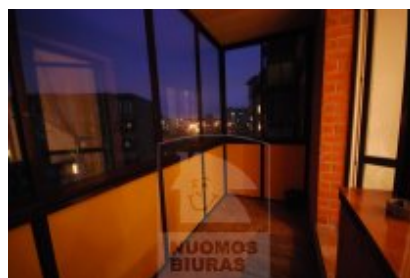

Butas nuomai, Pilaitė, Gilužio g., 66 kv.m, 318.58 Lt

UAB Nuomos biuras

Gyvenamųjų patalpų skyrius:
Tel. 2791268, 865046996
admin@nuomosbiuras.lt,
Pylimo g. 13/1-3A, LT-01118, Vilnius

Verslo patalpų skyrius:
Tel. 2335577, 865266888
info@nuomosbiuras.lt
Kareivių g. 19-198, LT-09133, Vilnius