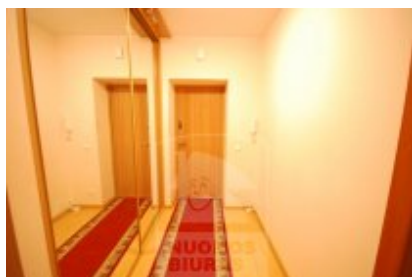

Butas nuomai, Pilaitė, Gilužio g., 66 kv.m, 318.58 Lt

UAB Nuomos biuras

Gyvenamųjų patalpų skyrius:
Tel. 2791268, 865046996
admin@nuomosbiuras.lt,
Pylimo g. 13/1-3A, LT-01118, Vilnius

Verslo patalpų skyrius:
Tel. 2335577, 865266888
info@nuomosbiuras.lt
Kareivių g. 19-198, LT-09133, Vilnius