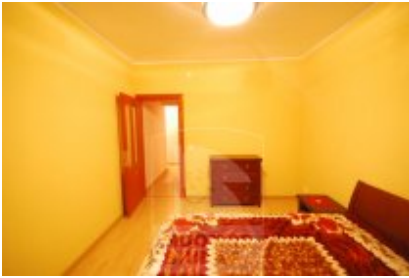

Butas nuomai, Pilaitė, Gilužio g., 66 kv.m, 318.58 Lt

UAB Nuomos biuras

Gyvenamųjų patalpų skyrius:
Tel. 2791268, 865046996
admin@nuomosbiuras.lt,
Pylimo g. 13/1-3A, LT-01118, Vilnius

Verslo patalpų skyrius:
Tel. 2335577, 865266888
info@nuomosbiuras.lt
Kareivių g. 19-198, LT-09133, Vilnius