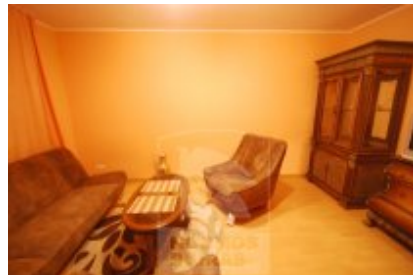

Už objektą atsakingas:

Rasa, 869957888, 852335577,
info@nuomosbiuras.lt

Nuotraukos

UAB Nuomos biuras

Gyvenamųjų patalpų skyrius:

Tel. 2791268, 865046996
admin@nuomosbiuras.lt,
Pylimo g. 13/1-3A, LT-01118, Vilnius

Verslo patalpų skyrius:

Tel. 2335577, 865266888
info@nuomosbiuras.lt
Kareivių g. 19-198, LT-09133, Vilnius