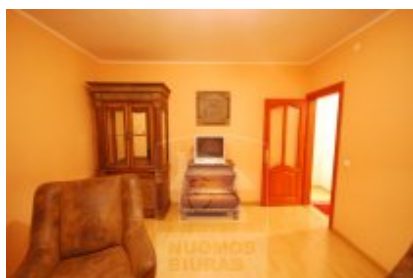

Butas nuomai, Pilaitė, Gilužio g., 66 kv.m, 318.58 Lt

UAB Nuomos biuras

Gyvenamųjų patalpų skyrius:
Tel. 2791268, 865046996
admin@nuomosbiuras.lt,
Pylimo g. 13/1-3A, LT-01118, Vilnius

Verslo patalpų skyrius:
Tel. 2335577, 865266888
info@nuomosbiuras.lt
Kareivių g. 19-198, LT-09133, Vilnius