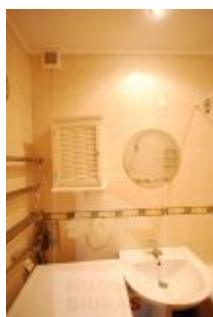

Butas nuomai, Pilaitė, Gilužio g., 66 kv.m, 318.58 Lt

UAB Nuomos biuras

Gyvenamųjų patalpų skyrius:
Tel. 2791268, 865046996
admin@nuomosbiuras.lt,
Pylimo g. 13/1-3A, LT-01118, Vilnius

Verslo patalpų skyrius:
Tel. 2335577, 865266888
info@nuomosbiuras.lt
Kareivių g. 19-198, LT-09133, Vilnius