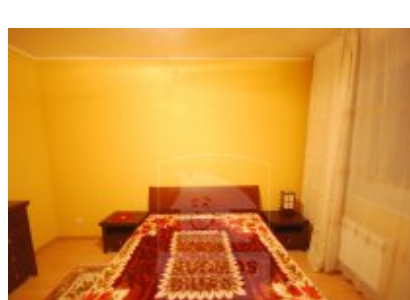

Butas nuomai, Pilaitė, Gilužio g., 66 kv.m, 318.58 Lt

UAB Nuomos biuras

Gyvenamųjų patalpų skyrius:
Tel. 2791268, 865046996
admin@nuomosbiuras.lt,
Pylimo g. 13/1-3A, LT-01118, Vilnius

Verslo patalpų skyrius:
Tel. 2335577, 865266888
info@nuomosbiuras.lt
Kareivių g. 19-198, LT-09133, Vilnius