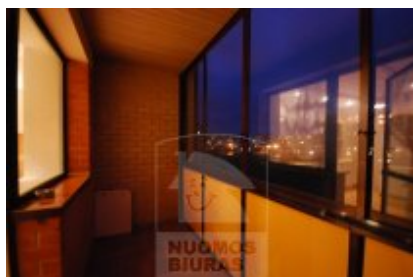

Butas nuomai, Pilaitė, Gilužio g., 66 kv.m, 318.58 Lt

UAB Nuomos biuras

Gyvenamųjų patalpų skyrius:
Tel. 2791268, 865046996
admin@nuomosbiuras.lt,
Pylimo g. 13/1-3A, LT-01118, Vilnius

Verslo patalpų skyrius:
Tel. 2335577, 865266888
info@nuomosbiuras.lt
Kareivių g. 19-198, LT-09133, Vilnius