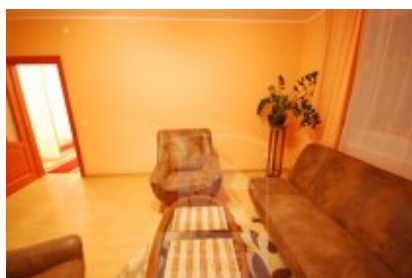

Butas nuomai, Pilaitė, Gilužio g., 66 kv.m, 318.58 Lt

UAB Nuomos biuras

Gyvenamųjų patalpų skyrius:
Tel. 2791268, 865046996
admin@nuomosbiuras.lt,
Pylimo g. 13/1-3A, LT-01118, Vilnius

Verslo patalpų skyrius:
Tel. 2335577, 865266888
info@nuomosbiuras.lt
Kareivių g. 19-198, LT-09133, Vilnius