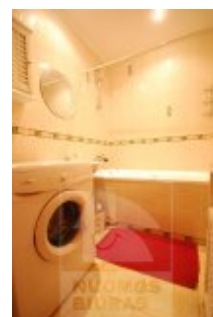

Butas nuomai, Pilaitė, Gilužio g., 66 kv.m, 318.58 Lt

UAB Nuomos biuras

Gyvenamųjų patalpų skyrius:
Tel. 2791268, 865046996
admin@nuomosbiuras.lt,
Pylimo g. 13/1-3A, LT-01118, Vilnius

Verslo patalpų skyrius:
Tel. 2335577, 865266888
info@nuomosbiuras.lt
Kareivių g. 19-198, LT-09133, Vilnius