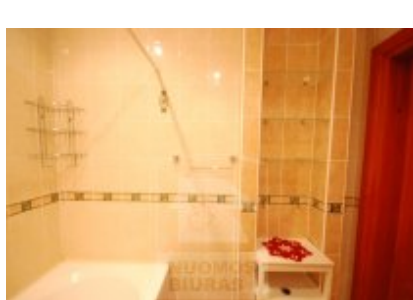

Butas nuomai, Pilaitė, Gilužio g., 66 kv.m, 318.58 Lt

UAB Nuomos biuras

Gyvenamųjų patalpų skyrius:
Tel. 2791268, 865046996
admin@nuomosbiuras.lt,
Pylimo g. 13/1-3A, LT-01118, Vilnius

Verslo patalpų skyrius:
Tel. 2335577, 865266888
info@nuomosbiuras.lt
Kareivių g. 19-198, LT-09133, Vilnius