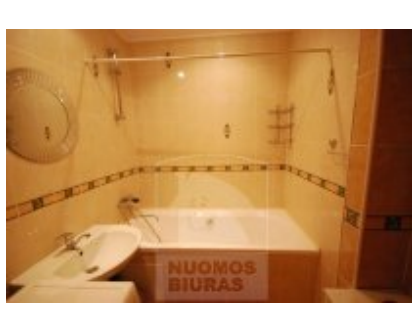

Butas nuomai, Pilaitė, Gilužio g., 66 kv.m, 318.58 Lt

UAB Nuomos biuras

Gyvenamųjų patalpų skyrius:
Tel. 2791268, 865046996
admin@nuomosbiuras.lt,
Pylimo g. 13/1-3A, LT-01118, Vilnius

Verslo patalpų skyrius:
Tel. 2335577, 865266888
info@nuomosbiuras.lt
Kareivių g. 19-198, LT-09133, Vilnius