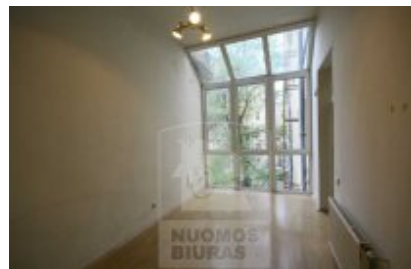

Adresas internete - www.nuomosbiuras.lt/8634

Kodas:	B0615k	B0615/Centras, Vasario 16-oji g., mūrinis namas, pastatytas 1940 m., 75 kv.m., 3/4 a., 1 miegamasis, atvira svetainė, žiemos sodas, virtuvė, šildymas miesto centrinis, vonia/wc, su baldais ir buitine technika, dujinė viryklė, šaldytuvas, skalbyklė, televizorius, satelitinė antena, internetas pagal pageidavimą, parketo grindys, langai su stiklo paketais, šarvuotos durys, lauko durys su kodine spyna, parkavimas prie namo, nuomos kaina 1200 Lt/mėn., netoli upė, Senamiestis. Agentūros mokesčio nėra.
Apskritis:	Vilniaus apskritis	Daugiau vaizdinės informacijos apie šį objektą ir kitų pasiūlymų rasite adresu: www.nuomosbiuras.lt
Gyvenvietė:	Vilniaus m.	PATALPŲ SAVININKŲ DĖMESIUI! - Jeigu turite ketinimų išnuomoti ar parduoti butą, namą ar kitos paskirties patalpas, maloniai galime padėti Jums surasti klientus. Dirbame su daugeliu užsakovų, ieškančių įvairių gyvenamųjų patalpų ar verslo objektų, tuo pačiu galėtume pasiūlyti ir Jūsų turimas patalpas!
Miesto dalis:	Centras	Už objektą atsakingas:
Gatvė:	Vasario 16-osios g.	Butų skyrius, 865046996, sigita.sul@gmail.com
Aukštas:	3	
Aukštų skaičius:	4	
Plotas:	80	
Kambarių skaičius:	3	
Statybos metai:	1940	
Pastato tipas:	mūrinis	
Būklė:	suremontuotas	
Šildymas:	centrinis šildymas	
Kaina	347.54 €/mėn	
Kaina už 1 kv. m.	4.34 €/mėn	

Nuotraukos

UAB Nuomos biuras

Gyvenamųjų patalpų skyrius:

Tel. 2791268, 865046996
admin@nuomosbiuras.lt,
Pylimo g. 13/1-3A, LT-01118, Vilnius

Verslo patalpų skyrius:

Tel. 2335577, 865266888
info@nuomosbiuras.lt
Kareivių g. 19-198, LT-09133, Vilnius