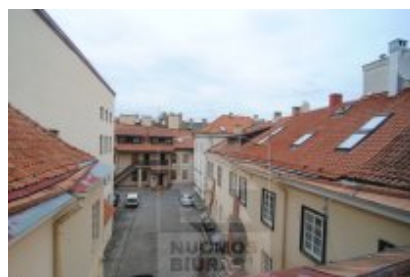

Butas nuomai, Senamiestis, Didžioji g., 135 kv.m, 1419.14 Lt

UAB Nuomos biuras

Gyvenamųjų patalpų skyrius:

Tel. 2791268, 865046996

admin@nuomosbiuras.lt,

Pylimo g. 13/1-3A, LT-01118, Vilnius

Verslo patalpų skyrius:

Tel. 2335577, 865266888

info@nuomosbiuras.lt

Kareivių g. 19-198, LT-09133, Vilnius