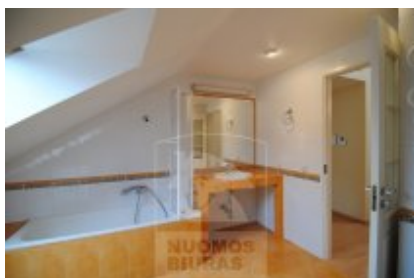

Butas nuomai, Senamiestis, Didžioji g., 135 kv.m, 1419.14 Lt

UAB Nuomos biuras

Gyvenamųjų patalpų skyrius:
Tel. 2791268, 865046996
admin@nuomosbiuras.lt,
Pylimo g. 13/1-3A, LT-01118, Vilnius

Verslo patalpų skyrius:
Tel. 2335577, 865266888
info@nuomosbiuras.lt
Kareivių g. 19-198, LT-09133, Vilnius