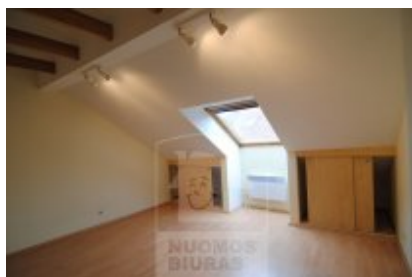

Butas nuomai, Senamiestis, Didžioji g., 135 kv.m, 1419.14 Lt

UAB Nuomos biuras

Gyvenamųjų patalpų skyrius:

Tel. 2791268, 865046996

admin@nuomosbiuras.lt,

Pylimo g. 13/1-3A, LT-01118, Vilnius

Verslo patalpų skyrius:

Tel. 2335577, 865266888

info@nuomosbiuras.lt

Kareivių g. 19-198, LT-09133, Vilnius