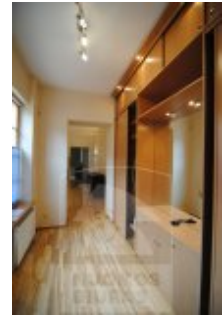

Butas nuomai, Senamiestis, Didžioji g., 135 kv.m, 1419.14 Lt

UAB Nuomos biuras

Gyvenamųjų patalpų skyrius:
Tel. 2791268, 865046996
admin@nuomosbiuras.lt,
Pylimo g. 13/1-3A, LT-01118, Vilnius

Verslo patalpų skyrius:
Tel. 2335577, 865266888
info@nuomosbiuras.lt
Kareivių g. 19-198, LT-09133, Vilnius