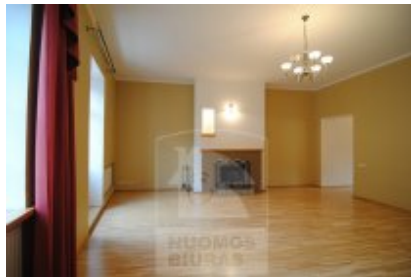

Butas nuomai, Senamiestis, Didžioji g., 135 kv.m, 1419.14 Lt

UAB Nuomos biuras

Gyvenamųjų patalpų skyrius:
Tel. 2791268, 865046996
admin@nuomosbiuras.lt,
Pylimo g. 13/1-3A, LT-01118, Vilnius

Verslo patalpų skyrius:
Tel. 2335577, 865266888
info@nuomosbiuras.lt
Kareivių g. 19-198, LT-09133, Vilnius