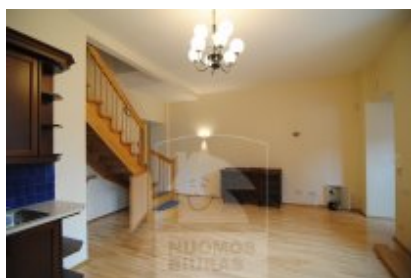

Agentūros mokesčio nėra.

Daugiau vizualinės informacijos apie butą, buto planus ir eksplikaciją rasite: www.nuomosbiuras.lt/ objekto kodas BNS022

Už objektą atsakingas:

Butų skyrius, 865046996,
sigita.sul@gmail.com

Nuotraukos

UAB Nuomos biuras

Gyvenamųjų patalpų skyrius:

Tel. 2791268, 865046996
admin@nuomosbiuras.lt,
Pylimo g. 13/1-3A, LT-01118, Vilnius

Verslo patalpų skyrius:

Tel. 2335577, 865266888
info@nuomosbiuras.lt
Kareivių g. 19-198, LT-09133, Vilnius