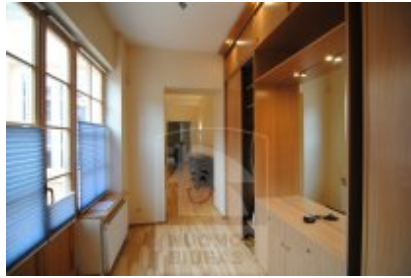

Butas nuomai, Senamiestis, Didžioji g., 135 kv.m, 1419.14 Lt

UAB Nuomos biuras

Gyvenamųjų patalpų skyrius:
Tel. 2791268, 865046996
admin@nuomosbiuras.lt,
Pylimo g. 13/1-3A, LT-01118, Vilnius

Verslo patalpų skyrius:
Tel. 2335577, 865266888
info@nuomosbiuras.lt
Kareivių g. 19-198, LT-09133, Vilnius