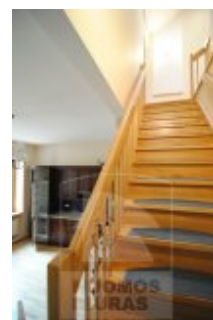

Butas nuomai, Senamiestis, Didžioji g., 135 kv.m, 1419.14 Lt

UAB Nuomos biuras

Gyvenamųjų patalpų skyrius:

Tel. 2791268, 865046996

admin@nuomosbiuras.lt,

Pylimo g. 13/1-3A, LT-01118, Vilnius

Verslo patalpų skyrius:

Tel. 2335577, 865266888

info@nuomosbiuras.lt

Kareivių g. 19-198, LT-09133, Vilnius