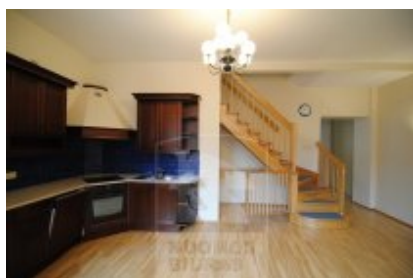

Agentūros mokesčio nėra.

Daugiau vizualinės informacijos apie butą, buto planus ir eksplikaciją rasite: www.nuomosbiuras.lt/ objekto kodas BNS022

Už objektą atsakingas:

Butų skyrius, 865046996,
sigita.sul@gmail.com

Nuotraukos

UAB Nuomos biuras

Gyvenamųjų patalpų skyrius:

Tel. 2791268, 865046996
admin@nuomosbiuras.lt,
Pylimo g. 13/1-3A, LT-01118, Vilnius

Verslo patalpų skyrius:

Tel. 2335577, 865266888
info@nuomosbiuras.lt
Kareivių g. 19-198, LT-09133, Vilnius