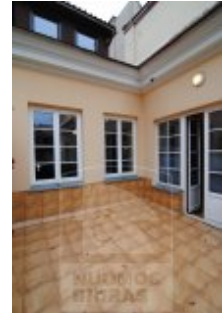

Butas nuomai, Senamiestis, Didžioji g., 135 kv.m, 1419.14 Lt

UAB Nuomos biuras

Gyvenamųjų patalpų skyrius:
Tel. 2791268, 865046996
admin@nuomosbiuras.lt,
Pylimo g. 13/1-3A, LT-01118, Vilnius

Verslo patalpų skyrius:
Tel. 2335577, 865266888
info@nuomosbiuras.lt
Kareivių g. 19-198, LT-09133, Vilnius