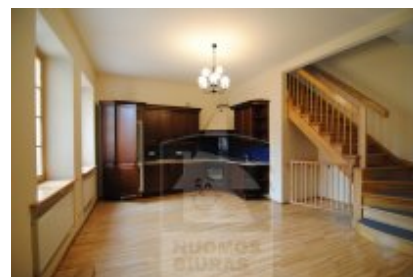

Agentūros mokesčio nėra.

Daugiau vizualinės informacijos apie butą, buto planus ir eksplikaciją rasite: www.nuomosbiuras.lt/ objekto kodas BNS022

Už objektą atsakingas:

Butų skyrius, 865046996,
sigita.sul@gmail.com

Nuotraukos

UAB Nuomos biuras

Gyvenamųjų patalpų skyrius:

Tel. 2791268, 865046996
admin@nuomosbiuras.lt,
Pylimo g. 13/1-3A, LT-01118, Vilnius

Verslo patalpų skyrius:

Tel. 2335577, 865266888
info@nuomosbiuras.lt
Kareivių g. 19-198, LT-09133, Vilnius