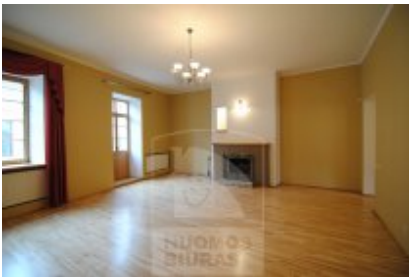

Butas nuomai, Senamiestis, Didžioji g., 135 kv.m, 1419.14 Lt

UAB Nuomos biuras

Gyvenamųjų patalpų skyrius:
Tel. 2791268, 865046996
admin@nuomosbiuras.lt,
Pylimo g. 13/1-3A, LT-01118, Vilnius

Verslo patalpų skyrius:
Tel. 2335577, 865266888
info@nuomosbiuras.lt
Kareivių g. 19-198, LT-09133, Vilnius