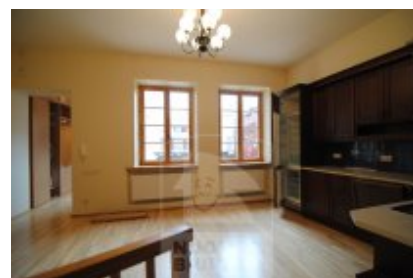

Agentūros mokesčio nėra.

Daugiau vizualinės informacijos apie butą, buto planus ir eksplikaciją rasite: www.nuomosbiuras.lt/ objekto kodas BNS022

Už objektą atsakingas:

Butų skyrius, 865046996,
sigita.sul@gmail.com

Nuotraukos

UAB Nuomos biuras

Gyvenamųjų patalpų skyrius:

Tel. 2791268, 865046996
admin@nuomosbiuras.lt,
Pylimo g. 13/1-3A, LT-01118, Vilnius

Verslo patalpų skyrius:

Tel. 2335577, 865266888
info@nuomosbiuras.lt
Kareivių g. 19-198, LT-09133, Vilnius