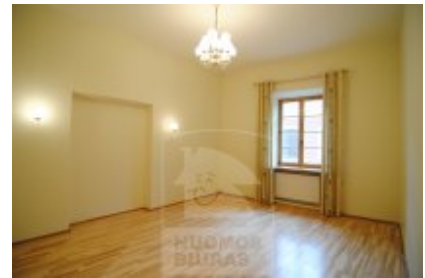

Butas nuomai, Senamiestis, Didžioji g., 135 kv.m, 1419.14 Lt

UAB Nuomos biuras

Gyvenamųjų patalpų skyrius:
Tel. 2791268, 865046996
admin@nuomosbiuras.lt,
Pylimo g. 13/1-3A, LT-01118, Vilnius

Verslo patalpų skyrius:
Tel. 2335577, 865266888
info@nuomosbiuras.lt
Kareivių g. 19-198, LT-09133, Vilnius