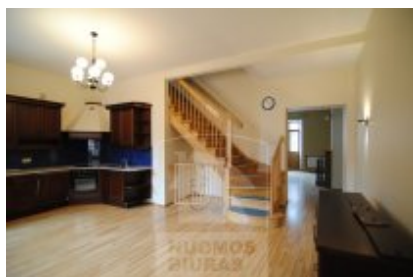

Agentūros mokesčio nėra.

Daugiau vizualinės informacijos apie butą, buto planus ir eksplikaciją rasite: www.nuomosbiuras.lt/ objekto kodas BNS022

Už objektą atsakingas:

Butų skyrius, 865046996,
sigita.sul@gmail.com

Nuotraukos

UAB Nuomos biuras

Gyvenamųjų patalpų skyrius:

Tel. 2791268, 865046996
admin@nuomosbiuras.lt,
Pylimo g. 13/1-3A, LT-01118, Vilnius

Verslo patalpų skyrius:

Tel. 2335577, 865266888
info@nuomosbiuras.lt
Kareivių g. 19-198, LT-09133, Vilnius