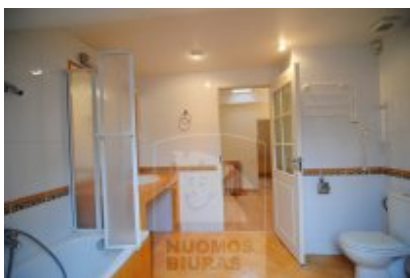

Butas nuomai, Senamiestis, Didžioji g., 135 kv.m, 1419.14 Lt

UAB Nuomos biuras

Gyvenamųjų patalpų skyrius:
Tel. 2791268, 865046996
admin@nuomosbiuras.lt,
Pylimo g. 13/1-3A, LT-01118, Vilnius

Verslo patalpų skyrius:
Tel. 2335577, 865266888
info@nuomosbiuras.lt
Kareivių g. 19-198, LT-09133, Vilnius