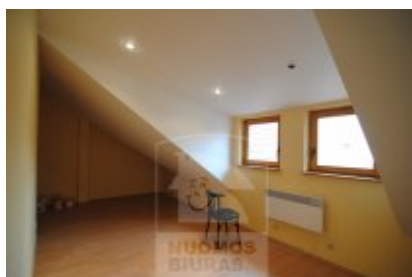

Butas nuomai, Senamiestis, Didžioji g., 135 kv.m, 1419.14 Lt

UAB Nuomos biuras

Gyvenamųjų patalpų skyrius:

Tel. 2791268, 865046996

admin@nuomosbiuras.lt,

Pylimo g. 13/1-3A, LT-01118, Vilnius

Verslo patalpų skyrius:

Tel. 2335577, 865266888

info@nuomosbiuras.lt

Kareivių g. 19-198, LT-09133, Vilnius