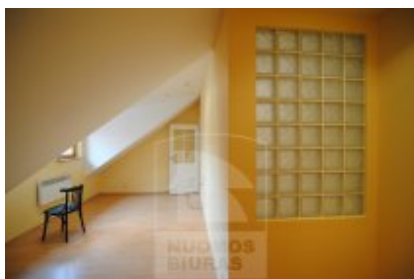

Butas nuomai, Senamiestis, Didžioji g., 135 kv.m, 1419.14 Lt

UAB Nuomos biuras

Gyvenamųjų patalpų skyrius:
Tel. 2791268, 865046996
admin@nuomosbiuras.lt,
Pylimo g. 13/1-3A, LT-01118, Vilnius

Verslo patalpų skyrius:
Tel. 2335577, 865266888
info@nuomosbiuras.lt
Kareivių g. 19-198, LT-09133, Vilnius