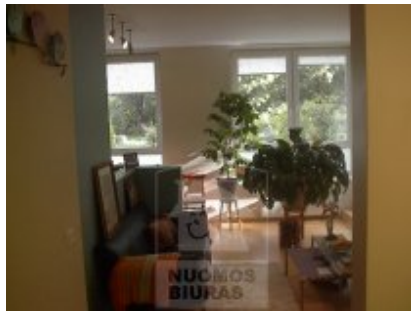

Butas nuomai, Jeruzalė, P. Smuglevičiaus g., 58 kv.m, 434.43 Lt

Adresas internete - www.nuomosbiuras.lt/840

Kodas:	B1207	B1207/Jaruzalė, P.Smuglevičiaus g., mūrinis namas, pastatytas 2001m., 58kv.m., 1/6a., 2 kambariai, 1 miegamasis, virtuvė sujungta su kambariu, šildymas miesto-kolektorinis, šildomos grindys san. mazge ir virtuvėje, dušo kabina, su baldais ir buitine technika, keraminė viryklė, šaldytuvas, indaplovė, televizorius, kabelinė TV, parketlentės, plastikiniai langai, šarvuotos durys, rakinamos lauko durys, apsaugos signalizacija, greta miškas, daug žalumos, erdvės, nuomos kaina 1500LT/mėn+kom.
Apskritis:	Vilniaus apskritis	
Gyvenvietė:	Vilniaus m.	
Miesto dalis:	Jeruzalė	
Gatvė:	P. Smuglevičiaus g.	
Aukštas:	1	
Aukštų skaičius:	6	
Plotas:	58	
Kambarių skaičius:	2	Už objektą atsakingas: Butų skyrius, 865046996, sigita.sul@gmail.com
Statybos metai:	2001	
Pastato tipas	mūrinis	
Kaina	434.43 €/mėn	
Kaina už 1 kv. m.	7.48 €/mėn	

Nuotraukos

UAB Nuomos biuras

Gyvenamųjų patalpų skyrius:
Tel. 2791268, 865046996
admin@nuomosbiuras.lt,
Pylimo g. 13/1-3A, LT-01118, Vilnius

Verslo patalpų skyrius:
Tel. 2335577, 865266888
info@nuomosbiuras.lt
Kareivių g. 19-198, LT-09133, Vilnius