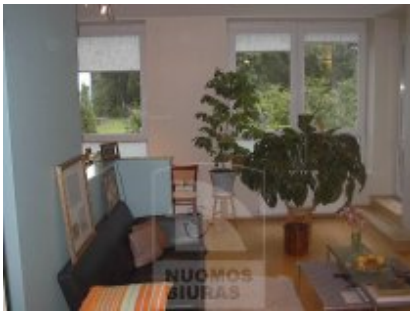

Butas nuomai, Jeruzalė, P. Smuglevičiaus g., 58 kv.m, 434.43 Lt

Adresas internete - www.nuomosbiuras.lt/840

Kodas:	B1207	B1207/Jaruzalė, P.Smuglevičiaus g., mūrinis namas, pastatytas 2001m., 58kv.m., 1/6a., 2 kambariai, 1 miegamasis, virtuvė sujungta su kambariu, šildymas miesto-kolektorinis, šildomos grindys san. mazge ir virtuvėje, dušo kabina, su baldais ir buitine technika, keraminė viryklė, šaldytuvas, indaplovė, televizorius, kabelinė TV, parketlentės, plastikiniai langai, šarvuotos durys, rakinamos lauko durys, apsaugos signalizacija, greta miškas, daug žalumos, erdvės, nuomos kaina 1500LT/mėn+kom.
Apskritis:	Vilniaus apskritis	
Gyvenvietė:	Vilniaus m.	
Miesto dalis:	Jeruzalė	
Gatvė:	P. Smuglevičiaus g.	
Aukštas:	1	
Aukštų skaičius:	6	
Plotas:	58	
Kambarių skaičius:	2	Už objektą atsakingas: Butų skyrius, 865046996, sigita.sul@gmail.com
Statybos metai:	2001	
Pastato tipas	mūrinis	
Kaina	434.43 €/mėn	
Kaina už 1 kv. m.	7.48 €/mėn	

Nuotraukos

UAB Nuomos biuras

Gyvenamųjų patalpų skyrius:
Tel. 2791268, 865046996
admin@nuomosbiuras.lt,
Pylimo g. 13/1-3A, LT-01118, Vilnius

Verslo patalpų skyrius:
Tel. 2335577, 865266888
info@nuomosbiuras.lt
Kareivių g. 19-198, LT-09133, Vilnius