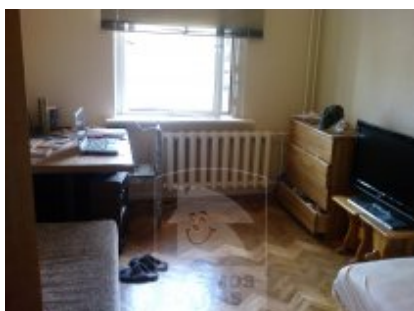

Butas nuomai, Pilaitė, Vydūno g., 56 kv.m, 300 Lt

UAB Nuomos biuras

Gyvenamųjų patalpų skyrius:
Tel. 2791268, 865046996
admin@nuomosbiuras.lt,
Pylimo g. 13/1-3A, LT-01118, Vilnius

Verslo patalpų skyrius:
Tel. 2335577, 865266888
info@nuomosbiuras.lt
Kareivių g. 19-198, LT-09133, Vilnius