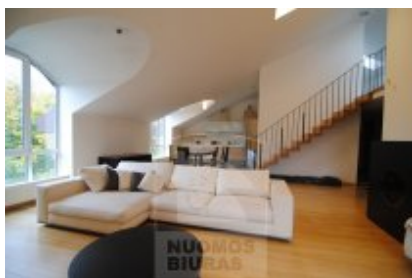

Butas nuomai, Senamiestis, Pamėnkalnio g., 130 kv.m, 1013.67 Lt

Adresas internete - www.nuomosbiuras.lt/7395

Kodas:	BV007	BV007
Apskritis:	Vilniaus apskritis	Išnuomojamas itin kokybiškai profesionaliai įrengtas erdvus ir šviesus butas Pamėnkalnio g. naujos statybos name su nuostabias panoraminias vaizdais ir požeminiu parkavimu.
Gyvenvietė:	Vilniaus m.	Bendras plotas: 130 kv.m
Miesto dalis:	Senamiestis	Kambarių skaičius: 3-4
Gatvė:	Pamėnkalnio g.	Aukštas: 4-4 (be lifto)
Aukštas:	4	Šildymas: autonominis dujinis
Aukštų skaičius:	4	Išplanavimas: erdvus holas, svetainė su virtuvės zona, du atskiri miegamieji, du sanmazgai, sandėliukas, antrame buto aukšte darbo erdvė ir vienas nedidelis kambarys be durų.
Plotas:	130	Įrengimas: kokybiškos medžiagos, prabangūs itališki baldai ir aukštos klasės buitinė įranga.
Kambarių skaičius:	4	Butas nuomojamas vieneriems metams.
Statybos metai:	2001	Namas randasi atokiau nuo gatvės labai ramioje vietoje.
Pastato tipas:	mūrinis	Nuomos kaina: 3500 Lt
Būklė:	naujas	
Šildymas:	šildymas dujomis	
Kaina	1013.67 €/mėn	Už objektą atsakingas:
Kaina už 1 kv. m.	7.79 €/mėn	Butų skyrius, 865046996, sigita.sul@gmail.com

Nuotraukos

UAB Nuomos biuras

Gyvenamųjų patalpų skyrius:

Tel. 2791268, 865046996
admin@nuomosbiuras.lt,
Pylimo g. 13/1-3A, LT-01118, Vilnius

Verslo patalpų skyrius:

Tel. 2335577, 865266888
info@nuomosbiuras.lt
Kareivių g. 19-198, LT-09133, Vilnius