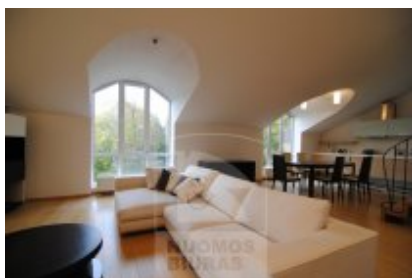

Butas nuomai, Senamiestis, Pamėnkalnio g., 130 kv.m, 1013.67 Lt

Adresas internete - www.nuomosbiuras.lt/7395

Kodas:	BV007	BV007
Apskritis:	Vilniaus apskritis	Išnuomojamas itin kokybiškai profesionaliai įrengtas erdvus ir šviesus butas Pamėnkalnio g. naujos statybos name su nuostabias panoraminias vaizdais ir požeminiu parkavimu.
Gyvenvietė:	Vilniaus m.	Bendras plotas: 130 kv.m
Miesto dalis:	Senamiestis	Kambarių skaičius: 3-4
Gatvė:	Pamėnkalnio g.	Aukštas: 4-4 (be lifto)
Aukštas:	4	Šildymas: autonominis dujinis
Aukštų skaičius:	4	Išplanavimas: erdvus holas, svetainė su virtuvės zona, du atskiri miegamieji, du sanmazgai, sandėliukas, antrame buto aukšte darbo erdvė ir vienas nedidelis kambarys be durų.
Plotas:	130	Įrengimas: kokybiškos medžiagos, prabangūs itališki baldai ir aukštos klasės buitinė įranga.
Kambarių skaičius:	4	Butas nuomojamas vieneriems metams.
Statybos metai:	2001	Namas randasi atokiau nuo gatvės labai ramioje vietoje.
Pastato tipas:	mūrinis	Nuomos kaina: 3500 Lt
Būklė:	naujas	
Šildymas:	šildymas dujomis	
Kaina	1013.67 €/mėn	Už objektą atsakingas:
Kaina už 1 kv. m.	7.79 €/mėn	Butų skyrius, 865046996, sigita.sul@gmail.com

Nuotraukos

UAB Nuomos biuras

Gyvenamųjų patalpų skyrius:

Tel. 2791268, 865046996
admin@nuomosbiuras.lt,
Pylimo g. 13/1-3A, LT-01118, Vilnius

Verslo patalpų skyrius:

Tel. 2335577, 865266888
info@nuomosbiuras.lt
Kareivių g. 19-198, LT-09133, Vilnius