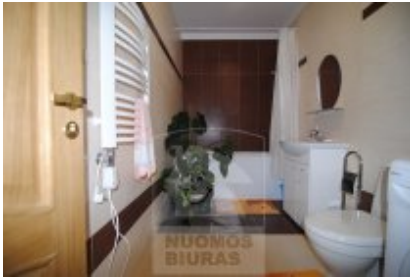

Butas nuomai, Žvėrynas, Sėlių g., 62 kv.m, 492.35 Lt

UAB Nuomos biuras

Gyvenamųjų patalpų skyrius:
Tel. 2791268, 865046996
admin@nuomosbiuras.lt,
Pylimo g. 13/1-3A, LT-01118, Vilnius

Verslo patalpų skyrius:
Tel. 2335577, 865266888
info@nuomosbiuras.lt
Kareivių g. 19-198, LT-09133, Vilnius