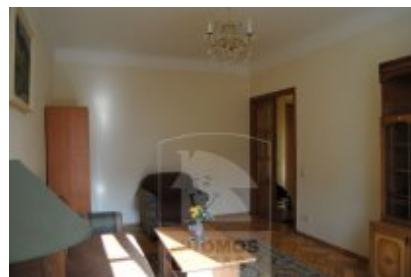

Butas nuomai, Naujamiestis, J. Basanavičiaus g., 52 kv.m, 347.54 Lt

Adresas internete - www.nuomosbiuras.lt/4496

Kodas:	2B297	2B297/Naujamiestis, Basanavičiaus g. 30, išnuomojamas dviejų izoliuotų kambarių butas su visais langais į pietų pusę, 52 kv.m, 3/4a., butas gerai įrengtas, aukštos lubos, mediniai stiklo paketo langai. Išplanavimas: holas, du izoliuoti kambariai, vienas priešais miegamasis su balkonu į kiemą, šalia svetainė (dešinėje) su ištraukiama miegama sofa, po kaire vonios kambarys ir atskira virtuvė. Butas labai šviesus, pilnai apstatytas, su buitine technika, tvarkinga rakinama laiptinė, parkavimas kieme su šlagbaumu vienam automobiliui. Šildymas centrinis (vidutiniškai 300 Lt/mėn), komunaliai patarnavimai 42 Lt, gyvatukas veikia tik žiemą, visi skaitikliai.
Apskritis:	Vilniaus apskritis	Priima gyventi tik vieną asmenį arba porą (be gyvūnų).
Gyvenvietė:	Vilniaus m.	Nuomos kaina 1200 Lt/mėn.
Miesto dalis:	Naujamiestis	Butas nuomojamas nuo 2
Gatvė:	J. Basanavičiaus g.	
Aukštas:	3	
Aukštų skaičius:	4	
Plotas:	52	
Kambarių skaičius:	2	
Statybos metai:	1959	Už objektą atsakingas:
Pastato tipas:	mūrinis	Danguolė, 869939932, 852791268,
Būklė:	suremontuotas	admin@nuomosbiuras.lt
Šildymas:	centrinis šildymas	
Kaina	347.54 €/mėn	
Kaina už 1 kv. m.	6.67 €/mėn	

Nuotraukos

UAB Nuomos biuras

Gyvenamųjų patalpų skyrius:

Tel. 2791268, 865046996
admin@nuomosbiuras.lt,
Pylimo g. 13/1-3A, LT-01118, Vilnius

Verslo patalpų skyrius:

Tel. 2335577, 865266888
info@nuomosbiuras.lt
Kareivių g. 19-198, LT-09133, Vilnius