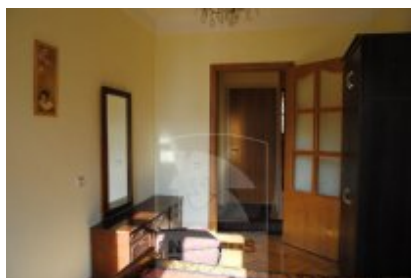

Butas nuomai, Naujamiestis, J. Basanavičiaus g., 52 kv.m, 347.54 Lt

Adresas internete - www.nuomosbiuras.lt/4496

Kodas:	2B297	2B297/Naujamiestis, Basanavičiaus g. 30, išnuomojamas dviejų izoliuotų kambarių butas su visais langais į pietų pusę, 52 kv.m, 3/4a., butas gerai įrengtas, aukštos lubos, mediniai stiklo paketo langai. Išplanavimas: holas, du izoliuoti kambariai, vienas priešais miegamasis su balkonu į kiemą, šalia svetainė (dešinėje) su ištraukiama miegama sofa, po kaire vonios kambarys ir atskira virtuvė. Butas labai šviesus, pilnai apstatytas, su buitine technika, tvarkinga rakinama laiptinė, parkavimas kieme su šlagbaumu vienam automobiliui. Šildymas centrinis (vidutiniškai 300 Lt/mėn), komunaliai patarnavimai 42 Lt, gyvatukas veikia tik žiemą, visi skaitikliai.
Apskritis:	Vilniaus apskritis	Priima gyventi tik vieną asmenį arba porą (be gyvūnų).
Gyvenvietė:	Vilniaus m.	Nuomos kaina 1200 Lt/mėn.
Miesto dalis:	Naujamiestis	Butas nuomojamas nuo 2
Gatvė:	J. Basanavičiaus g.	
Aukštas:	3	
Aukštų skaičius:	4	
Plotas:	52	
Kambarių skaičius:	2	
Statybos metai:	1959	Už objektą atsakingas:
Pastato tipas:	mūrinis	Danguolė, 869939932, 852791268,
Būklė:	suremontuotas	admin@nuomosbiuras.lt
Šildymas:	centrinis šildymas	
Kaina	347.54 €/mėn	
Kaina už 1 kv. m.	6.67 €/mėn	

Nuotraukos

UAB Nuomos biuras

Gyvenamųjų patalpų skyrius:

Tel. 2791268, 865046996
admin@nuomosbiuras.lt,
Pylimo g. 13/1-3A, LT-01118, Vilnius

Verslo patalpų skyrius:

Tel. 2335577, 865266888
info@nuomosbiuras.lt
Kareivių g. 19-198, LT-09133, Vilnius