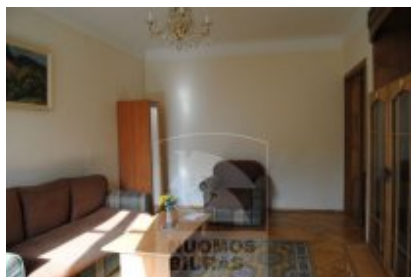

Butas nuomai, Naujamiestis, J. Basanavičiaus g., 52 kv.m, 347.54 Lt

Adresas internete - www.nuomosbiuras.lt/4496

Kodas:	2B297	2B297/Naujamiestis, Basanavičiaus g. 30, išnuomojamas dviejų izoliuotų kambarių butas su visais langais į pietų pusę, 52 kv.m, 3/4a., butas gerai įrengtas, aukštos lubos, mediniai stiklo paketo langai. Išplanavimas: holas, du izoliuoti kambariai, vienas priešais miegamasis su balkonu į kiemą, šalia svetainė (dešinėje) su ištraukiama miegama sofa, po kaire vonios kambarys ir atskira virtuvė. Butas labai šviesus, pilnai apstatytas, su buitine technika, tvarkinga rakinama laiptinė, parkavimas kieme su šlagbaumu vienam automobiliui. Šildymas centrinis (vidutiniškai 300 Lt/mėn), komunaliai patarnavimai 42 Lt, gyvatukas veikia tik žiemą, visi skaitikliai.
Apskritis:	Vilniaus apskritis	Priima gyventi tik vieną asmenį arba porą (be gyvūnų).
Gyvenvietė:	Vilniaus m.	Nuomos kaina 1200 Lt/mėn.
Miesto dalis:	Naujamiestis	Butas nuomojamas nuo 2
Gatvė:	J. Basanavičiaus g.	
Aukštas:	3	
Aukštų skaičius:	4	
Plotas:	52	
Kambarių skaičius:	2	
Statybos metai:	1959	Už objektą atsakingas:
Pastato tipas:	mūrinis	Danguolė, 869939932, 852791268,
Būklė:	suremontuotas	admin@nuomosbiuras.lt
Šildymas:	centrinis šildymas	
Kaina	347.54 €/mėn	
Kaina už 1 kv. m.	6.67 €/mėn	

Nuotraukos

UAB Nuomos biuras

Gyvenamųjų patalpų skyrius:

Tel. 2791268, 865046996
admin@nuomosbiuras.lt,
Pylimo g. 13/1-3A, LT-01118, Vilnius

Verslo patalpų skyrius:

Tel. 2335577, 865266888
info@nuomosbiuras.lt
Kareivių g. 19-198, LT-09133, Vilnius