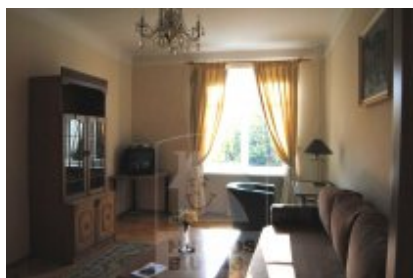

Butas nuomai, Naujamiestis, J. Basanavičiaus g., 52 kv.m, 347.54 Lt

Adresas internete - www.nuomosbiuras.lt/4496

Kodas:	2B297	2B297/Naujamiestis, Basanavičiaus g. 30, išnuomojamas dviejų izoliuotų kambarių butas su visais langais į pietų pusę, 52 kv.m, 3/4a., butas gerai įrengtas, aukštos lubos, mediniai stiklo paketo langai. Išplanavimas: holas, du izoliuoti kambariai, vienas priešais miegamasis su balkonu į kiemą, šalia svetainė (dešinėje) su ištraukiama miegama sofa, po kaire vonios kambarys ir atskira virtuvė. Butas labai šviesus, pilnai apstatytas, su buitine technika, tvarkinga rakinama laiptinė, parkavimas kieme su šlagbaumu vienam automobiliui. Šildymas centrinis (vidutiniškai 300 Lt/mėn), komunaliai patarnavimai 42 Lt, gyvatukas veikia tik žiemą, visi skaitikliai.
Apskritis:	Vilniaus apskritis	Priima gyventi tik vieną asmenį arba porą (be gyvūnų).
Gyvenvietė:	Vilniaus m.	Nuomos kaina 1200 Lt/mėn.
Miesto dalis:	Naujamiestis	Butas nuomojamas nuo 2
Gatvė:	J. Basanavičiaus g.	
Aukštas:	3	
Aukštų skaičius:	4	
Plotas:	52	
Kambarių skaičius:	2	
Statybos metai:	1959	Už objektą atsakingas:
Pastato tipas:	mūrinis	Danguolė, 869939932, 852791268,
Būklė:	suremontuotas	admin@nuomosbiuras.lt
Šildymas:	centrinis šildymas	
Kaina	347.54 €/mėn	
Kaina už 1 kv. m.	6.67 €/mėn	

Nuotraukos

UAB Nuomos biuras

Gyvenamųjų patalpų skyrius:

Tel. 2791268, 865046996
admin@nuomosbiuras.lt,
Pylimo g. 13/1-3A, LT-01118, Vilnius

Verslo patalpų skyrius:

Tel. 2335577, 865266888
info@nuomosbiuras.lt
Kareivių g. 19-198, LT-09133, Vilnius