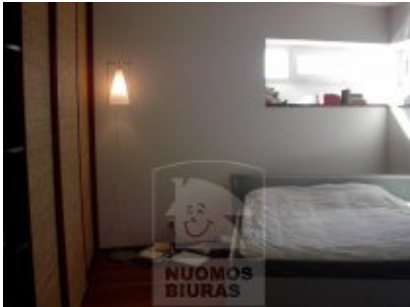

Butas nuomai, Šnipiškės, Daugėlišio g., 100 kv.m, 637.16 Lt

UAB Nuomos biuras

Gyvenamųjų patalpų skyrius:
Tel. 2791268, 865046996
admin@nuomosbiuras.lt,
Pylimo g. 13/1-3A, LT-01118, Vilnius

Verslo patalpų skyrius:
Tel. 2335577, 865266888
info@nuomosbiuras.lt
Kareivių g. 19-198, LT-09133, Vilnius