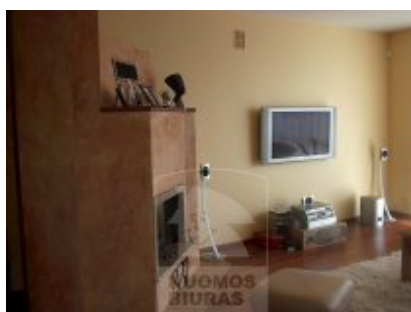

Nuotraukos

UAB Nuomos biuras

Gyvenamųjų patalpų skyrius:

Tel. 2791268, 865046996
admin@nuomosbiuras.lt,
Pylimo g. 13/1-3A, LT-01118, Vilnius

Verslo patalpų skyrius:

Tel. 2335577, 865266888
info@nuomosbiuras.lt
Kareivių g. 19-198, LT-09133, Vilnius