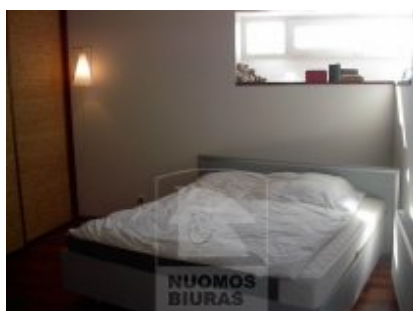

Nuotraukos

UAB Nuomos biuras

Gyvenamųjų patalpų skyrius:

Tel. 2791268, 865046996
admin@nuomosbiuras.lt,
Pylimo g. 13/1-3A, LT-01118, Vilnius

Verslo patalpų skyrius:

Tel. 2335577, 865266888
info@nuomosbiuras.lt
Kareivių g. 19-198, LT-09133, Vilnius