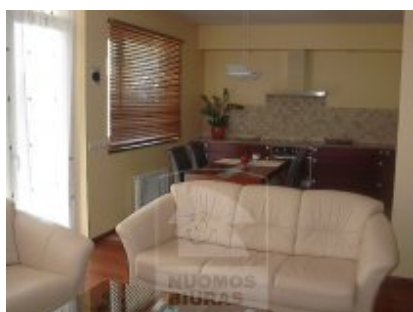

Nuotraukos

UAB Nuomos biuras

Gyvenamųjų patalpų skyrius:

Tel. 2791268, 865046996
admin@nuomosbiuras.lt,
Pylimo g. 13/1-3A, LT-01118, Vilnius

Verslo patalpų skyrius:

Tel. 2335577, 865266888
info@nuomosbiuras.lt
Kareivių g. 19-198, LT-09133, Vilnius