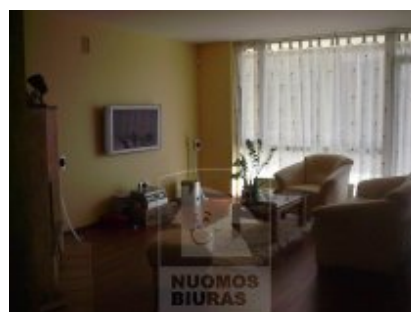

Nuotraukos

UAB Nuomos biuras

Gyvenamųjų patalpų skyrius:

Tel. 2791268, 865046996
admin@nuomosbiuras.lt,
Pylimo g. 13/1-3A, LT-01118, Vilnius

Verslo patalpų skyrius:

Tel. 2335577, 865266888
info@nuomosbiuras.lt
Kareivių g. 19-198, LT-09133, Vilnius