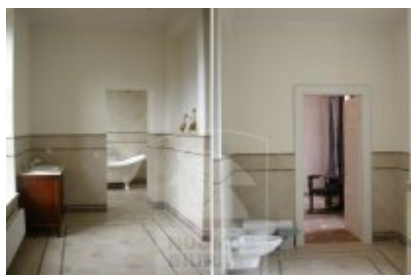

Nuotraukos

UAB Nuomos biuras

Gyvenamųjų patalpų skyrius:

Tel. 2791268, 865046996
admin@nuomosbiuras.lt,
Pylimo g. 13/1-3A, LT-01118, Vilnius

Verslo patalpų skyrius:

Tel. 2335577, 865266888
info@nuomosbiuras.lt
Kareivių g. 19-198, LT-09133, Vilnius