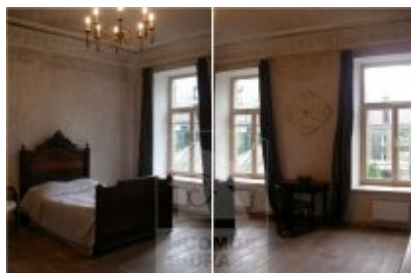

Nuotraukos

UAB Nuomos biuras

Gyvenamųjų patalpų skyrius:

Tel. 2791268, 865046996
admin@nuomosbiuras.lt,
Pylimo g. 13/1-3A, LT-01118, Vilnius

Verslo patalpų skyrius:

Tel. 2335577, 865266888
info@nuomosbiuras.lt
Kareivių g. 19-198, LT-09133, Vilnius