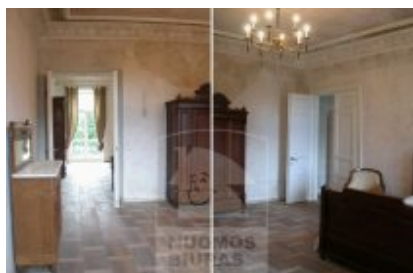

Nuotraukos

UAB Nuomos biuras

Gyvenamųjų patalpų skyrius:

Tel. 2791268, 865046996
admin@nuomosbiuras.lt,
Pylimo g. 13/1-3A, LT-01118, Vilnius

Verslo patalpų skyrius:

Tel. 2335577, 865266888
info@nuomosbiuras.lt
Kareivių g. 19-198, LT-09133, Vilnius