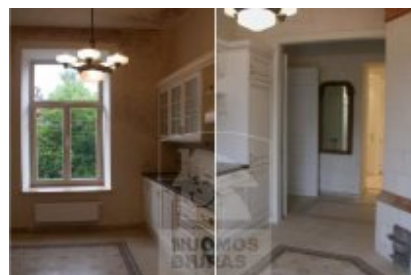

Nuotraukos

UAB Nuomos biuras

Gyvenamųjų patalpų skyrius:

Tel. 2791268, 865046996
admin@nuomosbiuras.lt,
Pylimo g. 13/1-3A, LT-01118, Vilnius

Verslo patalpų skyrius:

Tel. 2335577, 865266888
info@nuomosbiuras.lt
Kareivių g. 19-198, LT-09133, Vilnius