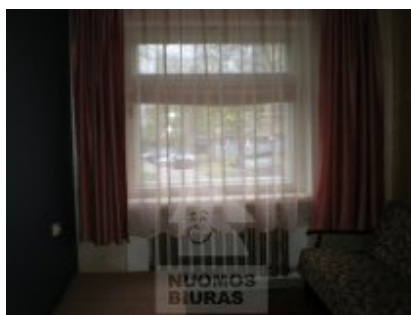

Butas nuomai, Antakalnis, Smėlio g., 42 kv.m, 202.73 Lt

UAB Nuomos biuras

Gyvenamųjų patalpų skyrius:

Tel. 2791268, 865046996
admin@nuomosbiuras.lt,
Pylimo g. 13/1-3A, LT-01118, Vilnius

Verslo patalpų skyrius:

Tel. 2335577, 865266888
info@nuomosbiuras.lt
Kareivių g. 19-198, LT-09133, Vilnius