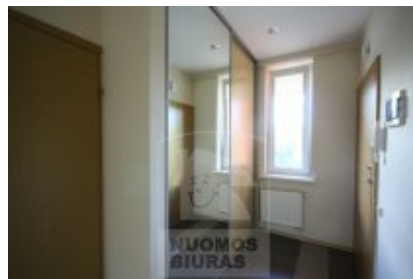

Butas nuomai, Žvėrynas, Sėlių g., 55 kv.m, 376.51 Lt

UAB Nuomos biuras

Gyvenamųjų patalpų skyrius:
Tel. 2791268, 865046996
admin@nuomosbiuras.lt,
Pylimo g. 13/1-3A, LT-01118, Vilnius

Verslo patalpų skyrius:
Tel. 2335577, 865266888
info@nuomosbiuras.lt
Kareivių g. 19-198, LT-09133, Vilnius