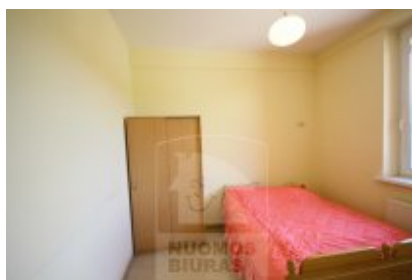

Butas nuomai, Žvėrynas, Sėlių g., 55 kv.m, 376.51 Lt

UAB Nuomos biuras

Gyvenamųjų patalpų skyrius:
Tel. 2791268, 865046996
admin@nuomosbiuras.lt,
Pylimo g. 13/1-3A, LT-01118, Vilnius

Verslo patalpų skyrius:
Tel. 2335577, 865266888
info@nuomosbiuras.lt
Kareivių g. 19-198, LT-09133, Vilnius