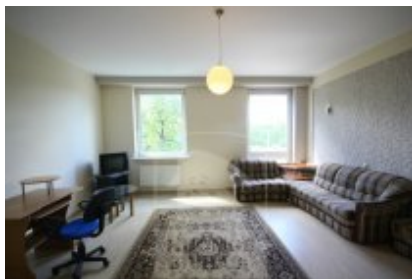

Butas nuomai, Žvėrynas, Sėlių g., 55 kv.m, 376.51 Lt

UAB Nuomos biuras

Gyvenamųjų patalpų skyrius:
Tel. 2791268, 865046996
admin@nuomosbiuras.lt,
Pylimo g. 13/1-3A, LT-01118, Vilnius

Verslo patalpų skyrius:
Tel. 2335577, 865266888
info@nuomosbiuras.lt
Kareivių g. 19-198, LT-09133, Vilnius