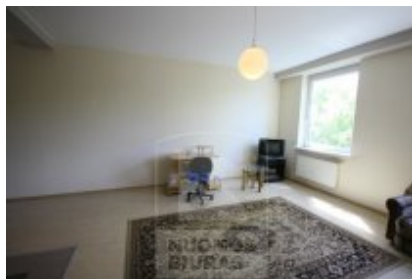

Butas nuomai, Žvėrynas, Sėlių g., 55 kv.m, 376.51 Lt

UAB Nuomos biuras

Gyvenamųjų patalpų skyrius:
Tel. 2791268, 865046996
admin@nuomosbiuras.lt,
Pylimo g. 13/1-3A, LT-01118, Vilnius

Verslo patalpų skyrius:
Tel. 2335577, 865266888
info@nuomosbiuras.lt
Kareivių g. 19-198, LT-09133, Vilnius