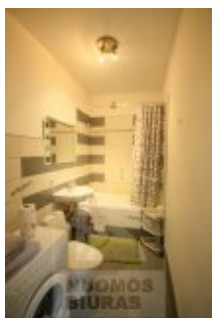

Butas nuomai, Žvėrynas, Sėlių g., 55 kv.m, 376.51 Lt

UAB Nuomos biuras

Gyvenamųjų patalpų skyrius:
Tel. 2791268, 865046996
admin@nuomosbiuras.lt,
Pylimo g. 13/1-3A, LT-01118, Vilnius

Verslo patalpų skyrius:
Tel. 2335577, 865266888
info@nuomosbiuras.lt
Kareivių g. 19-198, LT-09133, Vilnius