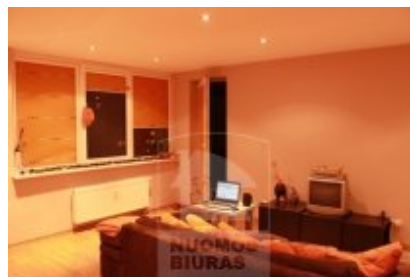

Butas nuomai, Pašilaičiai, Girulių g., 62 kv.m, 275.14 Lt

Adresas internete - www.nuomosbiuras.lt/3379

Kodas:	2B224	2B224/Pašilaičiai, Girulių g., naujas monolitinis namas, pastatytas 2007 m., 62 kv.m., 9/9 a., 2 kambariai, 1 miegamasis, virtuvė sujungta su svetaine, šildymas centrinis-kolektorinis autonominis, kampinė vonia/wc (šildomos grindys), gali būti nuomojamas su baldais ir be baldų, su NABUKO virtuvės baldais modernia buitine technika, keraminė viryklė, šaldytuvas, indaplovė, skalbyklė, kabelinė TV, sienos dažytos, laminato grindys, langai su stiklo paketu, graži panorama, balkonas, šarvuotos durys, drabužinė, sandėliukas, liftas, rakinamos lauko durys, parkavimas po namu, iš garažo liftu pakylama prie buto, šalia prekybos marketų tinklas, patogus susisiekimas su Centrine miesto dalimi, nuomos kaina 950 Lt/mėn. Kontaktai: 69926768 / Naujausi pasiūlymai: www.nuomosbiuras.lt
Apskritis:	Vilniaus apskritis	
Gyvenvietė:	Vilniaus m.	
Miesto dalis:	Pašilaičiai	
Gatvė:	Girulių g.	
Aukštas:	9	
Aukštų skaičius:	9	
Plotas:	62	
Kambarių skaičius:	2	
Statybos metai:	2007	
Pastato tipas:	monolitinis	
Šildymas:	centrinis šildymas	
Kaina	275.14	
	€/mėn	
Kaina už 1 kv. m.	4.44 €/mėn	

Už objektą atsakingas:

Butų skyrius, 865046996,
sigita.sul@gmail.com

Nuotraukos

UAB Nuomos biuras

Gyvenamųjų patalpų skyrius:

Tel. 2791268, 865046996
admin@nuomosbiuras.lt,
Pylimo g. 13/1-3A, LT-01118, Vilnius

Verslo patalpų skyrius:

Tel. 2335577, 865266888
info@nuomosbiuras.lt
Kareivių g. 19-198, LT-09133, Vilnius