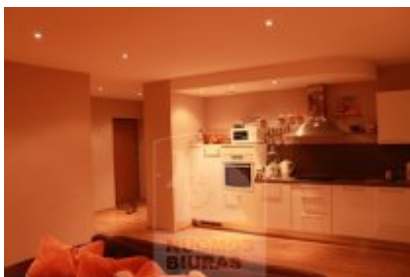

Butas nuomai, Pašilaičiai, Girulių g., 62 kv.m, 275.14 Lt

Adresas internete - www.nuomosbiuras.lt/3379

Kodas:	2B224	2B224/Pašilaičiai, Girulių g., naujas monolitinis namas, pastatytas 2007 m., 62 kv.m., 9/9 a., 2 kambariai, 1 miegamasis, virtuvė sujungta su svetaine, šildymas centrinis-kolektorinis autonominis, kampinė vonia/wc (šildomos grindys), gali būti nuomojamas su baldais ir be baldų, su NABUKO virtuvės baldais modernia buitine technika, keraminė viryklė, šaldytuvas, indaplovė, skalbyklė, kabelinė TV, sienos dažytos, laminato grindys, langai su stiklo paketu, graži panorama, balkonas, šarvuotos durys, drabužinė, sandėliukas, liftas, rakinamos lauko durys, parkavimas po namu, iš garažo liftu pakylama prie buto, šalia prekybos marketų tinklas, patogus susisiekimas su Centrine miesto dalimi, nuomos kaina 950 Lt/mėn. Kontaktai: 69926768 / Naujausi pasiūlymai: www.nuomosbiuras.lt
Apskritis:	Vilniaus apskritis	
Gyvenvietė:	Vilniaus m.	
Miesto dalis:	Pašilaičiai	
Gatvė:	Girulių g.	
Aukštas:	9	
Aukštų skaičius:	9	
Plotas:	62	
Kambarių skaičius:	2	
Statybos metai:	2007	
Pastato tipas:	monolitinis	
Šildymas:	centrinis šildymas	
Kaina	275.14	
	€/mėn	
Kaina už 1 kv. m.	4.44 €/mėn	

Už objektą atsakingas:

Butų skyrius, 865046996,
sigita.sul@gmail.com

Nuotraukos

UAB Nuomos biuras

Gyvenamųjų patalpų skyrius:

Tel. 2791268, 865046996
admin@nuomosbiuras.lt,
Pylimo g. 13/1-3A, LT-01118, Vilnius

Verslo patalpų skyrius:

Tel. 2335577, 865266888
info@nuomosbiuras.lt
Kareivių g. 19-198, LT-09133, Vilnius