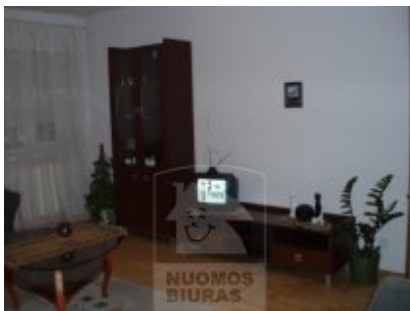

Butas nuomai, Jeruzalė, Kviečių g., 62 kv.m, 289.62 Lt

Adresas internete - www.nuomosbiuras.lt/3210

Kodas:	2B213	2B213/Jeruzalė, Kviečių g., naujas mūrinis namas, pastatytas 2001 m., 62 kv.m., 4/6 a., 2 kambariai, 1 miegamasis, virtuvė 12 kv. sujungta su svetaine, šildymas dujinis autonominis (iki 150LT/mėn.), vonia (šildomos grindys), atskiras wc, su baldais ir buitine technika, keraminė viryklė, šaldytuvas, gartraukis, skalbyklė, televizorius, kabelinė TV, internetas, sienos dažytos, parketo grindys, langai su stiklo paketu, balkonas, šarvuotos durys, rakinamos lauko durys, rūšys, graži panorama, šalia prekybos marketų tinklas, patogus susisiekimas su Centru, nuomos kaina 1000 Lt/mėn.
Apskritis:	Vilniaus apskritis	Daugiau nuomojamų butų pasiūlymų rasite apsilankę mūsų svetainėje adresu: www.nuomosbiuras.lt
Gyvenvietė:	Vilniaus m.	
Miesto dalis:	Jeruzalė	
Gatvė:	Kviečių g.	
Aukštas:	4	
Aukštų skaičius:	6	
Plotas:	62	
Kambarių skaičius:	2	Už objektą atsakingas:
Statybos metai:	2001	Butų skyrius, 865046996,
Pastato tipas:	mūrinis	sigita.sul@gmail.com
Būklė:	tvarkingas	
Šildymas:	šildymas dujomis	
Kaina	289.62	
	€/mėn	
Kaina už 1 kv. m.	4.66 €/mėn	

Nuotraukos

UAB Nuomos biuras

Gyvenamųjų patalpų skyrius:

Tel. 2791268, 865046996
admin@nuomosbiuras.lt,
Pylimo g. 13/1-3A, LT-01118, Vilnius

Verslo patalpų skyrius:

Tel. 2335577, 865266888
info@nuomosbiuras.lt
Kareivių g. 19-198, LT-09133, Vilnius