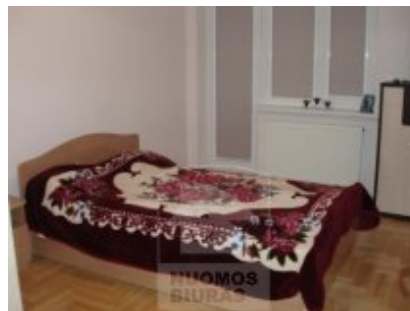

Butas nuomai, Jeruzalė, Kviečių g., 62 kv.m, 289.62 Lt

Adresas internete - www.nuomosbiuras.lt/3210

Kodas:	2B213	2B213/Jeruzalė, Kviečių g., naujas mūrinis namas, pastatytas 2001 m., 62 kv.m., 4/6 a., 2 kambariai, 1 miegamasis, virtuvė 12 kv. sujungta su svetaine, šildymas dujinis autonominis (iki 150LT/mėn.), vonia (šildomos grindys), atskiras wc, su baldais ir buitine technika, keraminė viryklė, šaldytuvas, gartraukis, skalbyklė, televizorius, kabelinė TV, internetas, sienos dažytos, parketo grindys, langai su stiklo paketu, balkonas, šarvuotos durys, rakinamos lauko durys, rūšys, graži panorama, šalia prekybos marketų tinklas, patogus susisiekimas su Centru, nuomos kaina 1000 Lt/mėn.
Apskritis:	Vilniaus apskritis	Daugiau nuomojamų butų pasiūlymų rasite apsilankę mūsų svetainėje adresu: www.nuomosbiuras.lt
Gyvenvietė:	Vilniaus m.	
Miesto dalis:	Jeruzalė	
Gatvė:	Kviečių g.	
Aukštas:	4	
Aukštų skaičius:	6	
Plotas:	62	
Kambarių skaičius:	2	Už objektą atsakingas:
Statybos metai:	2001	Butų skyrius, 865046996,
Pastato tipas:	mūrinis	sigita.sul@gmail.com
Būklė:	tvarkingas	
Šildymas:	šildymas dujomis	
Kaina	289.62	
	€/mėn	
Kaina už 1 kv. m.	4.66 €/mėn	

Nuotraukos

UAB Nuomos biuras

Gyvenamųjų patalpų skyrius:

Tel. 2791268, 865046996
admin@nuomosbiuras.lt,
Pylimo g. 13/1-3A, LT-01118, Vilnius

Verslo patalpų skyrius:

Tel. 2335577, 865266888
info@nuomosbiuras.lt
Kareivių g. 19-198, LT-09133, Vilnius