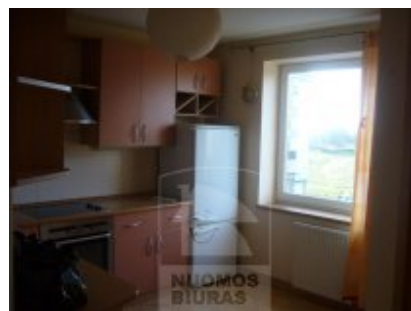

Butas nuomai, Vilniaus m. sav., Europos parko g., 49 kv.m, 202.73 Lt

Adresas internete - www.nuomosbiuras.lt/3135

Kodas:	B1389	B1389/Nauja Vilnia, Parko g., naujas mūrinis namas, pastatytas 2002 m., 49 kv.m., 3/4 a., 2 atskiri kambariai, virtuvė atskira, šildymas miesto kolektorinis (individualus), dušo kab./wc, su virtuvės baldais ir buitine technika, keraminė viryklė, šaldytuvas, skalbyklė, kabelinė TV, internetas, laminato grindys, balkonas, langai su stiklo paketu, šarvuotos durys, rakinamos lauko durys, parkavimas prie namo, rami žalia zona, greitas susisiekimas su centriniais Vilniaus rajonais, nuomos kaina 700 Lt/mėn.
Apskritis:	Vilniaus apskritis	Kontaktai: Milda tel. 2791268
Gyvenvietė:	Vilniaus m. sav.	Naujausi pasiūlymai: www.nuomosbiuras.lt
Gatvė:	Europos parko g.	
Aukštas:	3	
Aukštų skaičius:	4	
Plotas:	49	Už objektą atsakingas:
Kambarių skaičius:	2	Butų skyrius, 865046996,
Statybos metai:	2002	sigita.sul@gmail.com
Pastato tipas	mūrinis	
Šildymas	centrinis šildymas	
Kaina	202.73	
	€/mėn	
Kaina už 1 kv. m.	4.12 €/mėn	

Nuotraukos

UAB Nuomos biuras

Gyvenamųjų patalpų skyrius:

Tel. 2791268, 865046996
admin@nuomosbiuras.lt,
Pylimo g. 13/1-3A, LT-01118, Vilnius

Verslo patalpų skyrius:

Tel. 2335577, 865266888
info@nuomosbiuras.lt
Kareivių g. 19-198, LT-09133, Vilnius