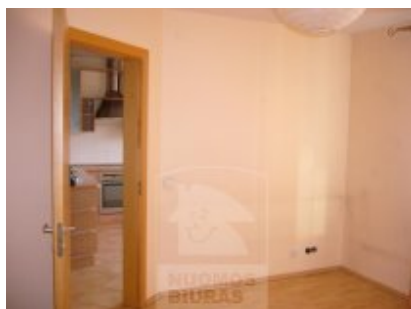

Butas nuomai, Vilniaus m. sav., Europos parko g., 49 kv.m, 202.73 Lt

Adresas internete - www.nuomosbiuras.lt/3135

Kodas:	B1389	B1389/Nauja Vilnia, Parko g., naujas mūrinis namas, pastatytas 2002 m., 49 kv.m., 3/4 a., 2 atskiri kambariai, virtuvė atskira, šildymas miesto kolektorinis (individualus), dušo kab./wc, su virtuvės baldais ir buitine technika, keraminė viryklė, šaldytuvas, skalbyklė, kabelinė TV, internetas, laminato grindys, balkonas, langai su stiklo paketu, šarvuotos durys, rakinamos lauko durys, parkavimas prie namo, rami žalia zona, greitas susisiekimas su centriniais Vilniaus rajonais, nuomos kaina 700 Lt/mėn.
Apskritis:	Vilniaus apskritis	Kontaktai: Milda tel. 2791268
Gyvenvietė:	Vilniaus m. sav.	Naujausi pasiūlymai: www.nuomosbiuras.lt
Gatvė:	Europos parko g.	
Aukštas:	3	
Aukštų skaičius:	4	
Plotas:	49	Už objektą atsakingas:
Kambarių skaičius:	2	Butų skyrius, 865046996,
Statybos metai:	2002	sigita.sul@gmail.com
Pastato tipas	mūrinis	
Šildymas	centrinis šildymas	
Kaina	202.73	
	€/mėn	
Kaina už 1 kv. m.	4.12 €/mėn	

Nuotraukos

UAB Nuomos biuras

Gyvenamųjų patalpų skyrius:

Tel. 2791268, 865046996
admin@nuomosbiuras.lt,
Pylimo g. 13/1-3A, LT-01118, Vilnius

Verslo patalpų skyrius:

Tel. 2335577, 865266888
info@nuomosbiuras.lt
Kareivių g. 19-198, LT-09133, Vilnius