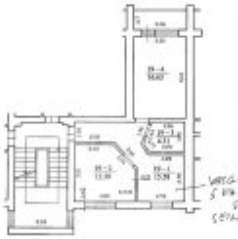

Butas nuomai, Vilniaus m. sav., Europos parko g., 49 kv.m, 202.73 Lt

---

TREČIASIŲ ALKŪSTAS

UAB Nuomos biuras

Gyvenamųjų patalpų skyrius:

Tel. 2791268, 865046996
admin@nuomosbiuras.lt,
Pylimo g. 13/1-3A, LT-01118, Vilnius

Verslo patalpų skyrius:

Tel. 2335577, 865266888
info@nuomosbiuras.lt
Kareivių g. 19-198, LT-09133, Vilnius