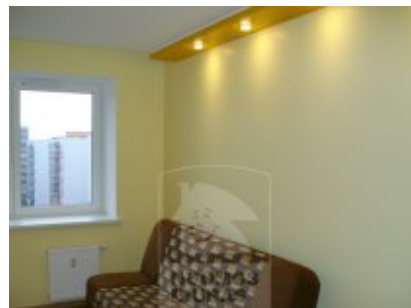

Nuotraukos

UAB Nuomos biuras

Gyvenamųjų patalpų skyrius:
Tel. 2791268, 865046996
admin@nuomosbiuras.lt,
Pylimo g. 13/1-3A, LT-01118, Vilnius

Verslo patalpų skyrius:
Tel. 2335577, 865266888
info@nuomosbiuras.lt
Kareivių g. 19-198, LT-09133, Vilnius