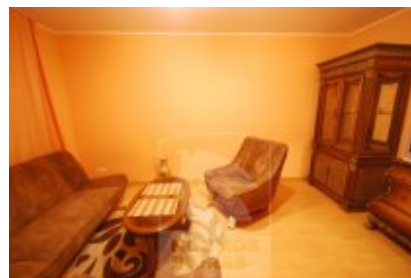

Už objektą atsakingas:

Patalpų skyrius, 865266888,
info@nuomosbiuras.lt

Nuotraukos

UAB Nuomos biuras

Gyvenamųjų patalpų skyrius:

Tel. 2791268, 865046996
admin@nuomosbiuras.lt,
Pylimo g. 13/1-3A, LT-01118, Vilnius

Verslo patalpų skyrius:

Tel. 2335577, 865266888
info@nuomosbiuras.lt
Kareivių g. 19-198, LT-09133, Vilnius