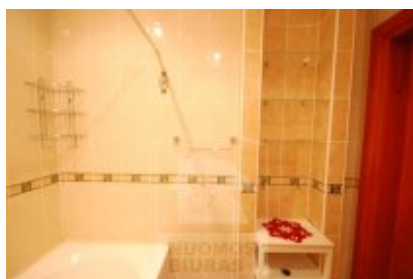

Butas nuomai, Pilaitė, Gilužio g., 66 kv.m, 318.58 Lt

UAB Nuomos biuras

Gyvenamųjų patalpų skyrius:
Tel. 2791268, 865046996
admin@nuomosbiuras.lt,
Pylimo g. 13/1-3A, LT-01118, Vilnius

Verslo patalpų skyrius:
Tel. 2335577, 865266888
info@nuomosbiuras.lt
Kareivių g. 19-198, LT-09133, Vilnius