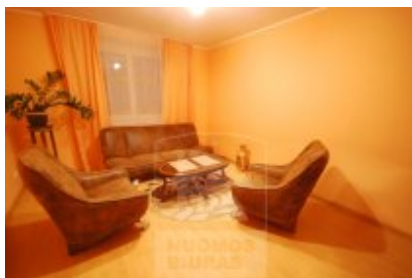

Už objektą atsakingas:

Patalpų skyrius, 865266888,
info@nuomosbiuras.lt

Nuotraukos

UAB Nuomos biuras

Gyvenamųjų patalpų skyrius:

Tel. 2791268, 865046996
admin@nuomosbiuras.lt,
Pylimo g. 13/1-3A, LT-01118, Vilnius

Verslo patalpų skyrius:

Tel. 2335577, 865266888
info@nuomosbiuras.lt
Kareivių g. 19-198, LT-09133, Vilnius