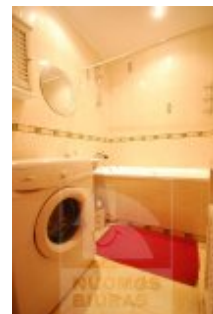

Butas nuomai, Pilaitė, Gilužio g., 66 kv.m, 318.58 Lt

UAB Nuomos biuras

Gyvenamųjų patalpų skyrius:
Tel. 2791268, 865046996
admin@nuomosbiuras.lt,
Pylimo g. 13/1-3A, LT-01118, Vilnius

Verslo patalpų skyrius:
Tel. 2335577, 865266888
info@nuomosbiuras.lt
Kareivių g. 19-198, LT-09133, Vilnius