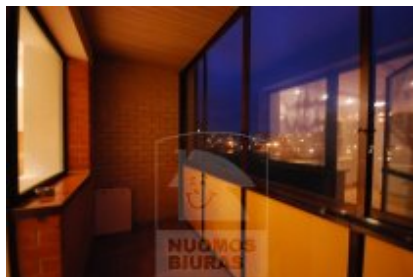

Butas nuomai, Pilaitė, Gilužio g., 66 kv.m, 318.58 Lt

UAB Nuomos biuras

Gyvenamųjų patalpų skyrius:
Tel. 2791268, 865046996
admin@nuomosbiuras.lt,
Pylimo g. 13/1-3A, LT-01118, Vilnius

Verslo patalpų skyrius:
Tel. 2335577, 865266888
info@nuomosbiuras.lt
Kareivių g. 19-198, LT-09133, Vilnius