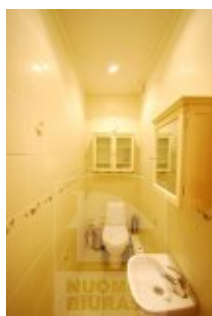

Butas nuomai, Pilaitė, Gilužio g., 66 kv.m, 318.58 Lt

UAB Nuomos biuras

Gyvenamųjų patalpų skyrius:
Tel. 2791268, 865046996
admin@nuomosbiuras.lt,
Pylimo g. 13/1-3A, LT-01118, Vilnius

Verslo patalpų skyrius:
Tel. 2335577, 865266888
info@nuomosbiuras.lt
Kareivių g. 19-198, LT-09133, Vilnius