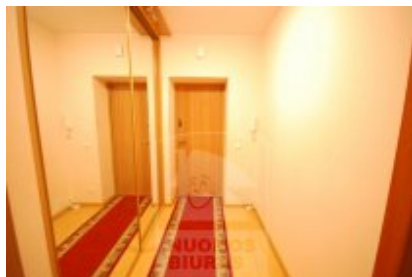

Butas nuomai, Pilaitė, Gilužio g., 66 kv.m, 318.58 Lt

UAB Nuomos biuras

Gyvenamųjų patalpų skyrius:
Tel. 2791268, 865046996
admin@nuomosbiuras.lt,
Pylimo g. 13/1-3A, LT-01118, Vilnius

Verslo patalpų skyrius:
Tel. 2335577, 865266888
info@nuomosbiuras.lt
Kareivių g. 19-198, LT-09133, Vilnius