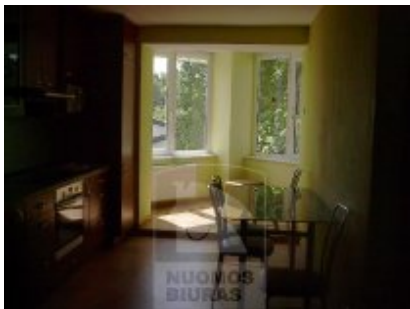

Butas nuomai, Žvėrynas, Sėlių g., 86 kv.m, 434.43 Lt

Adresas internete - www.nuomosbiuras.lt/1281

Kodas:	B1185	B1185/Žvėrynas, Sėlių g., mūrinis namas, pastatytas 1996 m., 86 kv.m., 3/4a., 3 kambarių, 3 izoliuoti kambariai, virtuvė sujungta su valgomuoju, šildymas miesto kolektorinis, vonia, su baldais ir įranga, keraminė viryklė, šaldytuvas, skalbyklė, kabelinė TV, parketas, langai su stiklo paketu, šarvuotos durys, rakinamos lauko durys, rakinamas kiemas, garažas, rami, jauki vieta, kaina 1500 Lt/mėn+kom. / PATALPŲ SAVININKŲ DĖMESIUI! - Jeigu turite ketinimų išnuomoti ar parduoti butą, namą ar kitos paskirties patalpas, maloniai galime padėti Jums surasti klientus. Dirbame su daugeliu užsakovų, ieškančių įvairių gyvenamųjų patalpų ar verslo objektų, tuo pačiu galėtume pasiūlyti ir Jūsų turimas patalpas!
Apskritis:	Vilniaus apskritis	
Gyvenvietė:	Vilniaus m.	
Miesto dalis:	Žvėrynas	
Gatvė:	Sėlių g.	
Aukštas:	3	
Aukštų skaičius:	4	
Plotas:	86	
Kambarių skaičius:	3	
Statybos metai:	1996	Už objektą atsakingas:
Pastato tipas	mūrinis	Butų skyrius, 865046996,
Būklė	tvarkingas	sigita.sul@gmail.com
Šildymas	centrinis šildymas	
Kaina	434.43	
	€/mėn	
Kaina už 1 kv. m.	5.05 €/mėn	

Nuotraukos

UAB Nuomos biuras

Gyvenamųjų patalpų skyrius:

Tel. 2791268, 865046996
admin@nuomosbiuras.lt,
Pylimo g. 13/1-3A, LT-01118, Vilnius

Verslo patalpų skyrius:

Tel. 2335577, 865266888
info@nuomosbiuras.lt
Kareivių g. 19-198, LT-09133, Vilnius