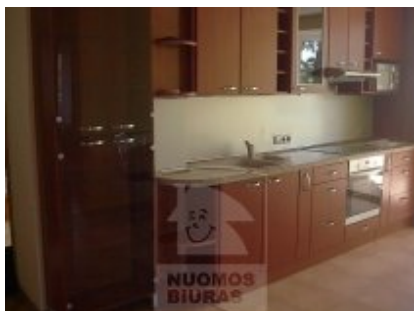

Butas nuomai, Žvėrynas, Sėlių g., 86 kv.m, 434.43 Lt

Adresas internete - www.nuomosbiuras.lt/1281

Kodas:	B1185	B1185/Žvėrynas, Sėlių g., mūrinis namas, pastatytas 1996 m., 86 kv.m., 3/4a., 3 kambarių, 3 izoliuoti kambariai, virtuvė sujungta su valgomuoju, šildymas miesto kolektorinis, vonia, su baldais ir įranga, keraminė viryklė, šaldytuvas, skalbyklė, kabelinė TV, parketas, langai su stiklo paketu, šarvuotos durys, rakinamos lauko durys, rakinamas kiemas, garažas, rami, jauki vieta, kaina 1500 Lt/mėn+kom. / PATALPŲ SAVININKŲ DĖMESIUI! - Jeigu turite ketinimų išnuomoti ar parduoti butą, namą ar kitos paskirties patalpas, maloniai galime padėti Jums surasti klientus. Dirbame su daugeliu užsakovų, ieškančių įvairių gyvenamųjų patalpų ar verslo objektų, tuo pačiu galėtume pasiūlyti ir Jūsų turimas patalpas!
Apskritis:	Vilniaus apskritis	
Gyvenvietė:	Vilniaus m.	
Miesto dalis:	Žvėrynas	
Gatvė:	Sėlių g.	
Aukštas:	3	
Aukštų skaičius:	4	
Plotas:	86	
Kambarių skaičius:	3	
Statybos metai:	1996	Už objektą atsakingas:
Pastato tipas	mūrinis	Butų skyrius, 865046996,
Būklė	tvarkingas	sigita.sul@gmail.com
Šildymas	centrinis šildymas	
Kaina	434.43	
	€/mėn	
Kaina už 1 kv. m.	5.05 €/mėn	

Nuotraukos

UAB Nuomos biuras

Gyvenamųjų patalpų skyrius:

Tel. 2791268, 865046996
admin@nuomosbiuras.lt,
Pylimo g. 13/1-3A, LT-01118, Vilnius

Verslo patalpų skyrius:

Tel. 2335577, 865266888
info@nuomosbiuras.lt
Kareivių g. 19-198, LT-09133, Vilnius