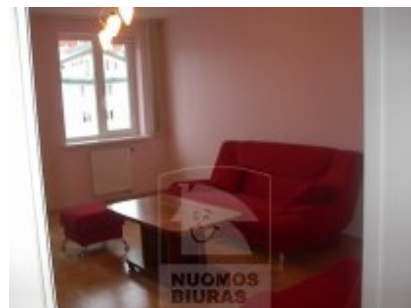

Butas nuomai, Jeruzalė, Rugių g., 70 kv.m, 405.47 Lt

Adresas internete - www.nuomosbiuras.lt/1276

Kodas:	B1205	B1205/Jaruzalė, Rugių g., mūrinis namas, pastatytas 2002m., 70kv.m., 4/6a., 2 kambariai, virtuvė atskira, autonominis dujinis šildymas, vonia, su baldais ir buitine technika, dujinė viryklė, šaldytuvas, skalbyklė, televizorius, kabelinė TV, laminato grindys, plastikiniai langai, šarvuotos durys, rakinamos lauko durys, garažas po namu vienam automobiliui, nuomos kaina be garažo 1500Lt/mėn+kom, nuomos kaina su garažu 1400Lt/mėn+kom
Apskritis:	Vilniaus apskritis	
Gyvenvietė:	Vilniaus m.	
Miesto dalis:	Jeruzalė	
Gatvė:	Rugių g.	
Aukštas:	4	
Aukštų skaičius:	6	
Plotas:	70	
Kambarių skaičius:	2	
Statybos metai:	2002	
Pastato tipas:	mūrinis	Už objektą atsakingas: Butų skyrius, 865046996, sigita.sul@gmail.com
Būklė:	tvarkingas	
Šildymas:	šildymas dujomis	
Kaina	405.47	
	€/mėn	
Kaina už 1 kv. m.	5.79 €/mėn	

Nuotraukos

UAB Nuomos biuras

Gyvenamųjų patalpų skyrius:

Tel. 2791268, 865046996
admin@nuomosbiuras.lt,
Pylimo g. 13/1-3A, LT-01118, Vilnius

Verslo patalpų skyrius:

Tel. 2335577, 865266888
info@nuomosbiuras.lt
Kareivių g. 19-198, LT-09133, Vilnius