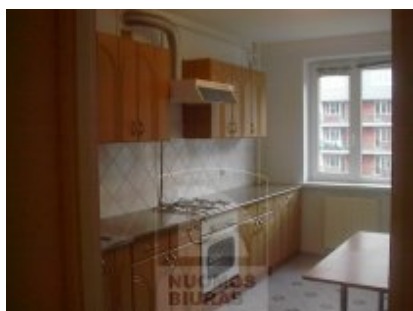

Butas nuomai, Jeruzalė, Rugių g., 70 kv.m, 405.47 Lt

Adresas internete - www.nuomosbiuras.lt/1276

Kodas:	B1205	B1205/Jaruzalė, Rugių g., mūrinis namas, pastatytas 2002m., 70kv.m., 4/6a., 2 kambariai, virtuvė atskira, autonominis dujinis šildymas, vonia, su baldais ir buitine technika, dujinė viryklė, šaldytuvas, skalbyklė, televizorius, kabelinė TV, laminato grindys, plastikiniai langai, šarvuotos durys, rakinamos lauko durys, garažas po namu vienam automobiliui, nuomos kaina be garažo 1500Lt/mėn+kom, nuomos kaina su garažu 1400Lt/mėn+kom
Apskritis:	Vilniaus apskritis	
Gyvenvietė:	Vilniaus m.	
Miesto dalis:	Jeruzalė	
Gatvė:	Rugių g.	
Aukštas:	4	
Aukštų skaičius:	6	
Plotas:	70	
Kambarių skaičius:	2	
Statybos metai:	2002	
Pastato tipas:	mūrinis	Už objektą atsakingas: Butų skyrius, 865046996, sigita.sul@gmail.com
Būklė:	tvarkingas	
Šildymas:	šildymas dujomis	
Kaina	405.47	
	€/mėn	
Kaina už 1 kv. m.	5.79 €/mėn	

Nuotraukos

UAB Nuomos biuras

Gyvenamųjų patalpų skyrius:

Tel. 2791268, 865046996
admin@nuomosbiuras.lt,
Pylimo g. 13/1-3A, LT-01118, Vilnius

Verslo patalpų skyrius:

Tel. 2335577, 865266888
info@nuomosbiuras.lt
Kareivių g. 19-198, LT-09133, Vilnius