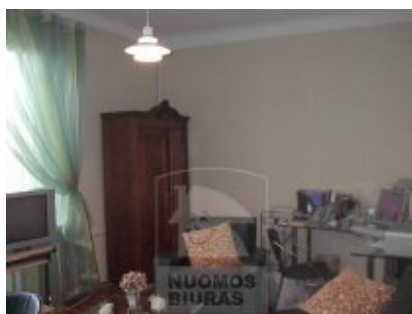

Butas nuomai, Žvėrynas, Pušų g., 50 kv.m, 347.54 Lt

UAB Nuomos biuras

Gyvenamųjų patalpų skyrius:

Tel. 2791268, 865046996
admin@nuomosbiuras.lt,
Pylimo g. 13/1-3A, LT-01118, Vilnius

Verslo patalpų skyrius:

Tel. 2335577, 865266888
info@nuomosbiuras.lt
Kareivių g. 19-198, LT-09133, Vilnius