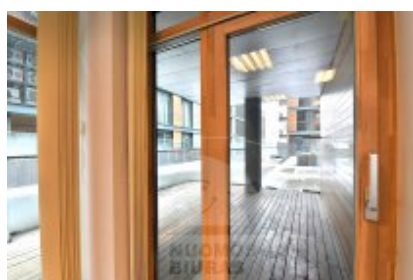

Patalpa nuomai, Šnipiškės, Olimpiečių g., 118,53 kv.m, 1540 Lt

UAB Nuomos biuras

Gyvenamųjų patalpų skyrius:

Tel. 2791268, 865046996
admin@nuomosbiuras.lt,
Pylimo g. 13/1-3A, LT-01118, Vilnius

Verslo patalpų skyrius:

Tel. 2335577, 865266888
info@nuomosbiuras.lt
Kareivių g. 19-198, LT-09133, Vilnius