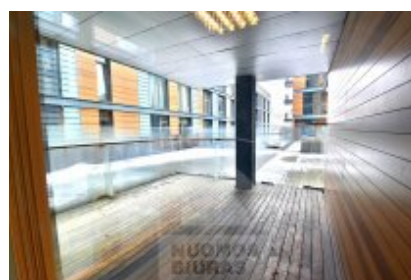

Patalpa nuomai, Šnipiškės, Olimpiečių g., 118,53 kv.m, 1540 Lt

UAB Nuomos biuras

Gyvenamųjų patalpų skyrius:

Tel. 2791268, 865046996
admin@nuomosbiuras.lt,
Pylimo g. 13/1-3A, LT-01118, Vilnius

Verslo patalpų skyrius:

Tel. 2335577, 865266888
info@nuomosbiuras.lt
Kareivių g. 19-198, LT-09133, Vilnius