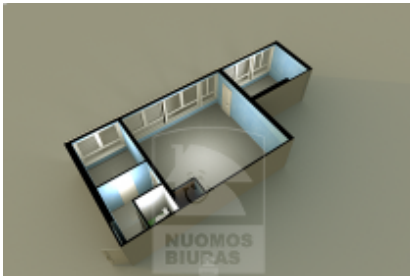

Patalpa nuomai, Šnipiškės, Giedraičių g., 80-190 kv.m, 400-950 Lt

UAB Nuomos biuras

Gyvenamųjų patalpų skyrius:
Tel. 2791268, 865046996
admin@nuomosbiuras.lt,
Pylimo g. 13/1-3A, LT-01118, Vilnius

Verslo patalpų skyrius:
Tel. 2335577, 865266888
info@nuomosbiuras.lt
Kareivių g. 19-198, LT-09133, Vilnius