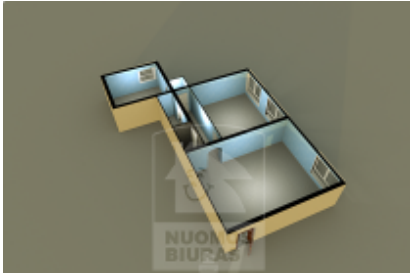

Patalpa nuomai, Šnipiškės, Giedraičių g., 80-190 kv.m, 400-950 Lt

---

UAB Nuomos biuras

Gyvenamųjų patalpų skyrius:
Tel. 2791268, 865046996
admin@nuomosbiuras.lt,
Pylimo g. 13/1-3A, LT-01118, Vilnius

Verslo patalpų skyrius:
Tel. 2335577, 865266888
info@nuomosbiuras.lt
Kareivių g. 19-198, LT-09133, Vilnius