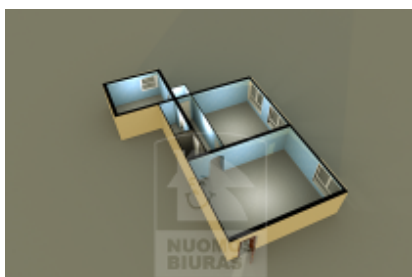

Patalpa nuomai, Šnipiškės, Giedraičių g., 110 kv.m, 550 Lt

UAB Nuomos biuras

Gyvenamųjų patalpų skyrius:

Tel. 2791268, 865046996
admin@nuomosbiuras.lt,
Pylimo g. 13/1-3A, LT-01118, Vilnius

Verslo patalpų skyrius:

Tel. 2335577, 865266888
info@nuomosbiuras.lt
Kareivių g. 19-198, LT-09133, Vilnius