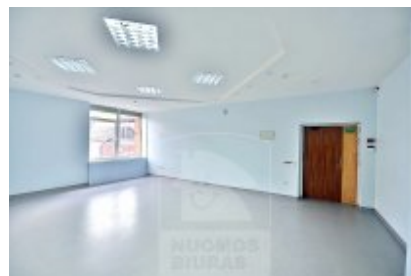

Nuotraukos

UAB Nuomos biuras

Gyvenamųjų patalpų skyrius:
Tel. 2791268, 865046996
admin@nuomosbiuras.lt,
Pylimo g. 13/1-3A, LT-01118, Vilnius

Verslo patalpų skyrius:
Tel. 2335577, 865266888
info@nuomosbiuras.lt
Kareivių g. 19-198, LT-09133, Vilnius