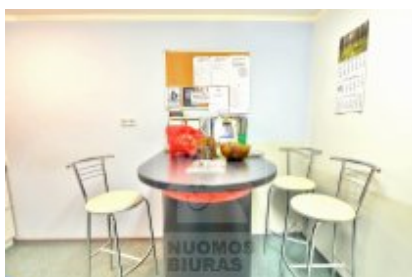

Patalpa nuomai, Šnipiškės, Giedraičių g., 35 kv.m, 180 Lt

UAB Nuomos biuras

Gyvenamųjų patalpų skyrius:

Tel. 2791268, 865046996
admin@nuomosbiuras.lt,
Pylimo g. 13/1-3A, LT-01118, Vilnius

Verslo patalpų skyrius:

Tel. 2335577, 865266888
info@nuomosbiuras.lt
Kareivių g. 19-198, LT-09133, Vilnius