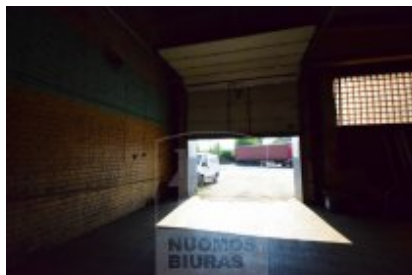

Patalpa nuomai, Kirtimai, Eišiškių pl., 300 kv.m, 900 Lt

UAB Nuomos biuras

Gyvenamųjų patalpų skyrius:
Tel. 2791268, 865046996
admin@nuomosbiuras.lt,
Pylimo g. 13/1-3A, LT-01118, Vilnius

Verslo patalpų skyrius:
Tel. 2335577, 865266888
info@nuomosbiuras.lt
Kareivių g. 19-198, LT-09133, Vilnius