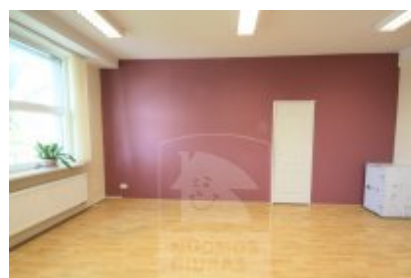

Patalpa nuomai, Kirtimai, Dariaus ir Girėno g., 35 kv.m, 210 Lt

Adresas internete - www.nuomosbiuras.lt/9700

Kodas:	PN335/35	JAUKUS BIURAS DARIAUS IR GIRĖNO G.
Apskritis:	Vilniaus apskritis	PATALPOS:
Gyvenvietė:	Vilniaus m.	- Bendras patalpų plotas - 35 kv/m;
Miesto dalis:	Kirtimai	- Aukštas 2 iš 2;
Gatvė:	Dariaus ir Girėno g.	- Atliktas kosmetinis remontas;
Aukštas:	2	IŠPLANAVIMAS:
Aukštų skaičius:	2	- Vientisa erdvė;
Plotas:	35	- Raktas nuo WC;
Kambarių skaičius:	1	- Koridorinė sistema;
Statybos metai:	2001	- Įėjimas iš kiemo pusės.
Pastato tipas:	mūrinis	PRIVALUMAI:
Paskirtis:	biurui	- Pastate galima išsinuomoti daugiau biuro patalpų (18,56 ir 86,2 m2).
Kaina	210 €/mėn	- Tinka administracinei veiklai;
Kaina už 1 kv. m.	6.00 €/mėn	- Signalizacija ir priešgaisrinė sistema;
		- Interneto ir telefono linijos;
		ŠILDYMAS:
		- Šildymas elektra, autonominis, reguliuojamas;
		PARKAVIMAS:
		- Šalia patalpų, nemokamas;
		VIETA:
		- Puikus susisiekimas su kitais miesto rajonais;
		- Patogi vieta, tvarkinga aplinka;
		- Netoliese įsikūrę parduotuvės, sandėliai;
		KAINA:
		- 210 eur/mėn +pvm +komunaliniai;
		Dėl patalpų apžiūros skambinti tel.: 869957888
		Už objektą atsakingas:
		Patalpų skyrius, 865266888,
		info@nuomosbiuras.lt

Nuotraukos

Patalpa nuomai, Kirtimai, Dariaus ir Girėno g., 35 kv.m, 210 Lt

UAB Nuomos biuras

Gyvenamųjų patalpų skyrius:
Tel. 2791268, 865046996
admin@nuomosbiuras.lt,
Pylimo g. 13/1-3A, LT-01118, Vilnius