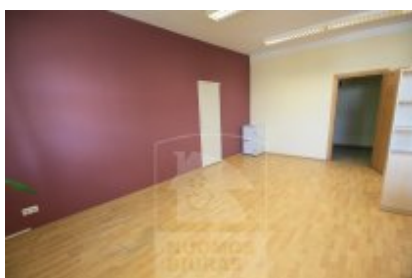

Patalpa nuomai, Kirtimai, Dariaus ir Girėno g., 35 kv.m, 210 Lt

Adresas internete - www.nuomosbiuras.lt/9700

Kodas:	PN335/35	JAUKUS BIURAS DARIAUS IR GIRĖNO G.
Apskritis:	Vilniaus apskritis	PATALPOS:
Gyvenvietė:	Vilniaus m.	- Bendras patalpų plotas - 35 kv/m;
Miesto dalis:	Kirtimai	- Aukštas 2 iš 2;
Gatvė:	Dariaus ir Girėno g.	- Atliktas kosmetinis remontas;
Aukštas:	2	IŠPLANAVIMAS:
Aukštų skaičius:	2	- Vientisa erdvė;
Plotas:	35	- Raktas nuo WC;
Kambarių skaičius:	1	- Koridorinė sistema;
Statybos metai:	2001	- Įėjimas iš kiemo pusės.
Pastato tipas:	mūrinis	PRIVALUMAI:
Paskirtis:	biurui	- Pastate galima išsinuomoti daugiau biuro patalpų (18,56 ir 86,2 m2).
Kaina	210 €/mėn	- Tinka administracinei veiklai;
Kaina už 1 kv. m.	6.00 €/mėn	- Signalizacija ir priešgaisrinė sistema;
		- Interneto ir telefono linijos;
		ŠILDYMAS:
		- Šildymas elektra, autonominis, reguliuojamas;
		PARKAVIMAS:
		- Šalia patalpų, nemokamas;
		VIETA:
		- Puikus susisiekimas su kitais miesto rajonais;
		- Patogi vieta, tvarkinga aplinka;
		- Netoliese įsikūrę parduotuvės, sandėliai;
		KAINA:
		- 210 eur/mėn +pvm +komunaliniai;
		Dėl patalpų apžiūros skambinti tel.: 869957888
		Už objektą atsakingas:
		Patalpų skyrius, 865266888,
		info@nuomosbiuras.lt

Nuotraukos

Patalpa nuomai, Kirtimai, Dariaus ir Girėno g., 35 kv.m, 210 Lt

UAB Nuomos biuras

Gyvenamųjų patalpų skyrius:
Tel. 2791268, 865046996
admin@nuomosbiuras.lt,
Pylimo g. 13/1-3A, LT-01118, Vilnius