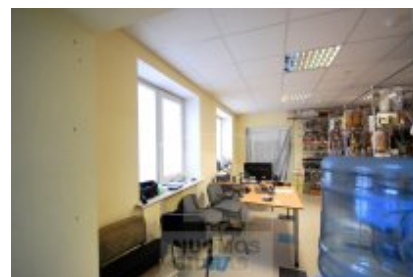

PATALPŲ SAVININKŲ DĖMESIUI! - Jeigu turite biuro, prekybos, sandėliavimo ar kitos paskirties patalpas nuomai ar pardavimui, maloniai galime padėti Jums surasti klientus. Dirbame su daugeliu užsakovų, ieškančių įvairių verslo objektų, tuo pačiu galėtume pasiūlyti ir Jūsų turimas patalpas!

Už objektą atsakingas:

Violeta, 865250996,
info@nuomosbiuras.lt

Nuotraukos

UAB Nuomos biuras

Gyvenamųjų patalpų skyrius:

Tel. 2791268, 865046996
admin@nuomosbiuras.lt,
Pylimo g. 13/1-3A, LT-01118, Vilnius

Verslo patalpų skyrius:

Tel. 2335577, 865266888
info@nuomosbiuras.lt
Kareivių g. 19-198, LT-09133, Vilnius