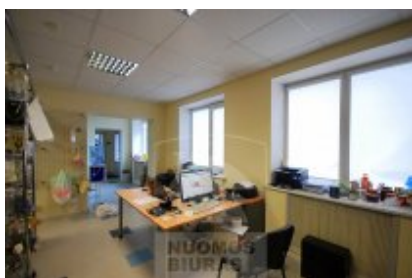

Patalpa nuomai, Naujamiestis, Skroblų g., 120 kv.m, 720 Lt

UAB Nuomos biuras

Gyvenamųjų patalpų skyrius:

Tel. 2791268, 865046996
admin@nuomosbiuras.lt,
Pylimo g. 13/1-3A, LT-01118, Vilnius

Verslo patalpų skyrius:

Tel. 2335577, 865266888
info@nuomosbiuras.lt
Kareivių g. 19-198, LT-09133, Vilnius