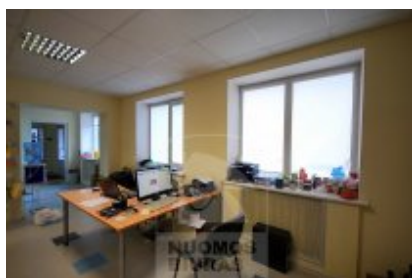

Patalpa nuomai, Naujamiestis, Skroblų g., 120 kv.m, 720 Lt

UAB Nuomos biuras

Gyvenamųjų patalpų skyrius:

Tel. 2791268, 865046996
admin@nuomosbiuras.lt,
Pylimo g. 13/1-3A, LT-01118, Vilnius

Verslo patalpų skyrius:

Tel. 2335577, 865266888
info@nuomosbiuras.lt
Kareivių g. 19-198, LT-09133, Vilnius