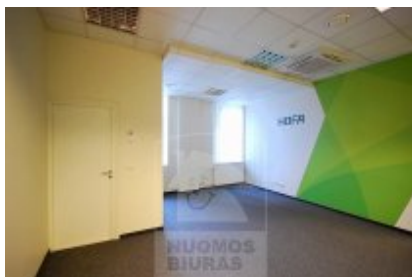

Kodas:	P0069/219	Naujamiestis, Smolensko g.
Apskritis:	Vilniaus apskritis	PATALPOS:
Gyvenvietė:	Vilniaus m.	- Bendras patalpų plotas - 219 kv/m;
Miesto dalis:	Naujamiestis	- Aukštas 3 iš 4;
Gatvė:	Smolensko g.	- Plastikiniai langai, kiliminė danga;
Aukštas:	3	- Patalpos šviesios, jaukios;
Aukštų skaičius:	4	- Yra kondicionieriai, oro vėdinimo sistema;
Plotas:	219	ĮŠPLANAVIMAS:
Kambarių skaičius:	10	- Patalpos suskirstytos į atskirus kabinetus;
Pastato tipas	mūrinis	- Patalpose įrengtas WC;
Paskirtis	biurui	- Įėjimas per holą, lifto nėra;
Šildymas	šildymas dujomis	- Galima įrengti virtuvėlę;
Taip pat	kondicionierius, internetas, telefonas, signalizacija	PRIVALUMAI:
Kaina	1870 €/mėn	- Tinka administracinei veiklai;
Kaina už 1 kv. m.	8.54 €/mėn	- Signalizacija ir priešgaisrinė sistema;
		- Atskiras elektros skaitiklis;
		- Interneto ir telefono linijos;
		ŠILDYMAS:
		- Šildymas dujinis;
		PARKAVIMAS:
		- Vidaus kieme (1 vieta - 35 Eur/mėn+pvm) ;

VIETA:

- Artimiausia viešojo susisiekimo stotelė už 100 m;
- Tvarkinga aplinka, patogus privažiavimas;
- Netoliese įsikūrę bankai, kavinės, parduotuvės;

KAINA:

- 1870 Eur/mėn +pvm+komunaliniai;

PATALPŲ SAVININKŲ DĖMESIUI! - Jeigu turite biuro, prekybines, sandėliavimo ar kitos paskirties patalpas nuomai ar pardavimui, maloniai

Už objektą atsakingas:

Violeta, 865250996,
info@nuomosbiuras.lt

Nuotraukos

UAB Nuomos biuras

Gyvenamųjų patalpų skyrius:

Tel. 2791268, 865046996
admin@nuomosbiuras.lt,
Pylimo g. 13/1-3A, LT-01118, Vilnius

Verslo patalpų skyrius:

Tel. 2335577, 865266888
info@nuomosbiuras.lt
Kareivių g. 19-198, LT-09133, Vilnius