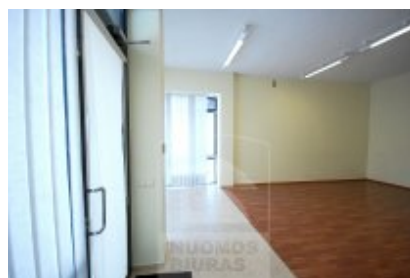

Patalpa nuomai, Šiaurės miestelis, S. Žukausko g., 47 kv.m, 560 Lt

UAB Nuomos biuras

Gyvenamųjų patalpų skyrius:
Tel. 2791268, 865046996
admin@nuomosbiuras.lt,
Pylimo g. 13/1-3A, LT-01118, Vilnius

Verslo patalpų skyrius:
Tel. 2335577, 865266888
info@nuomosbiuras.lt
Kareivių g. 19-198, LT-09133, Vilnius