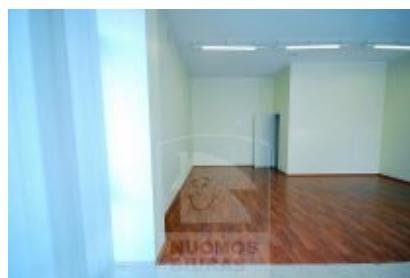

Patalpa nuomai, Šiaurės miestelis, S. Žukausko g., 47 kv.m, 560 Lt

UAB Nuomos biuras

Gyvenamųjų patalpų skyrius:
Tel. 2791268, 865046996
admin@nuomosbiuras.lt,
Pylimo g. 13/1-3A, LT-01118, Vilnius

Verslo patalpų skyrius:
Tel. 2335577, 865266888
info@nuomosbiuras.lt
Kareivių g. 19-198, LT-09133, Vilnius