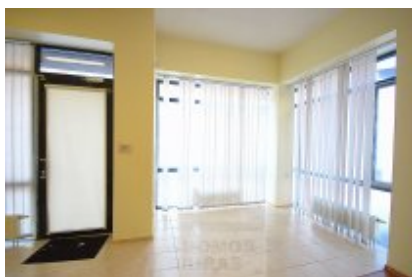

PATALPŲ SAVININKŲ DĖMESIUI! - Jeigu turite biuro, prekybines, sandėliavimo ar kitos paskirties patalpas nuomai ar pardavimui, maloniai galime padėti Jums surasti klientus. Dirbame su daugeliu užsakovų, ieškančių įvairių verslo objektų, tuo pačiu galėtume pasiūlyti ir Jūsų turimas patalpas!

Už objektą atsakingas:

Violeta, 865250996,
info@nuomosbiuras.lt

Nuotraukos

UAB Nuomos biuras

Gyvenamųjų patalpų skyrius:

Tel. 2791268, 865046996
admin@nuomosbiuras.lt,
Pylimo g. 13/1-3A, LT-01118, Vilnius

Verslo patalpų skyrius:

Tel. 2335577, 865266888
info@nuomosbiuras.lt
Kareivių g. 19-198, LT-09133, Vilnius