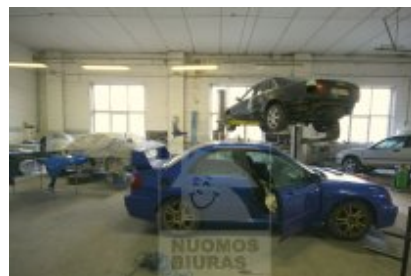

Nuotraukos

UAB Nuomos biuras

Gyvenamųjų patalpų skyrius:
Tel. 2791268, 865046996
admin@nuomosbiuras.lt,
Pylimo g. 13/1-3A, LT-01118, Vilnius

Verslo patalpų skyrius:
Tel. 2335577, 865266888
info@nuomosbiuras.lt
Kareivių g. 19-198, LT-09133, Vilnius