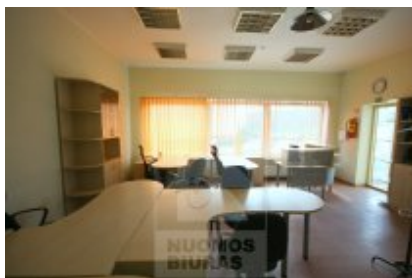

Patalpa nuomai, Pašilaičiai, Gabijos g., 50 kv.m, 290 Lt

UAB Nuomos biuras

Gyvenamųjų patalpų skyrius:
Tel. 2791268, 865046996
admin@nuomosbiuras.lt,
Pylimo g. 13/1-3A, LT-01118, Vilnius

Verslo patalpų skyrius:
Tel. 2335577, 865266888
info@nuomosbiuras.lt
Kareivių g. 19-198, LT-09133, Vilnius