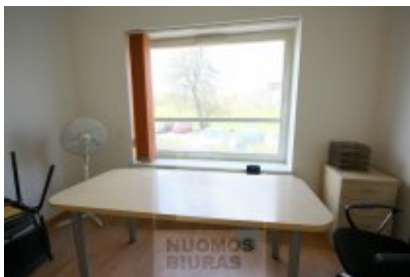

Patalpa nuomai, Pašilaičiai, Gabijos g., 50 kv.m, 290 Lt

UAB Nuomos biuras

Gyvenamųjų patalpų skyrius:
Tel. 2791268, 865046996
admin@nuomosbiuras.lt,
Pylimo g. 13/1-3A, LT-01118, Vilnius

Verslo patalpų skyrius:
Tel. 2335577, 865266888
info@nuomosbiuras.lt
Kareivių g. 19-198, LT-09133, Vilnius