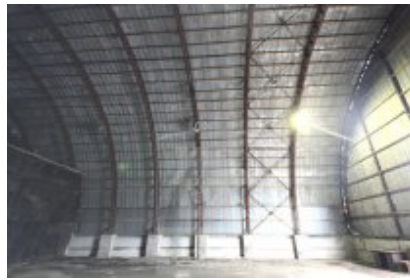

Patalpa nuomai, Paneriai, V. A. Graičiūno g., 310 kv.m, 517 Lt

UAB Nuomos biuras

Gyvenamųjų patalpų skyrius:
Tel. 2791268, 865046996
admin@nuomosbiuras.lt,
Pylimo g. 13/1-3A, LT-01118, Vilnius

Verslo patalpų skyrius:
Tel. 2335577, 865266888
info@nuomosbiuras.lt
Kareivių g. 19-198, LT-09133, Vilnius