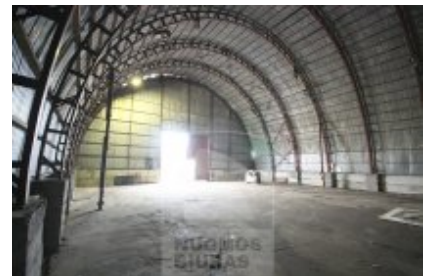

Adresas internete - www.nuomosbiuras.lt/9142

Kodas:	PN292	PANERIUOSE V.A.GRAIČIŪNO G. 30 ANGARAS SU ERDVIU KIEMU SANDĒLIAVIMUI
Apskritis:	Vilniaus apskritis	PATALPOS:
Gyvenvietė:	Vilniaus m.	- Bendras patalpų plotas - 310 kv.m.;
Miesto dalis:	Paneriai	- Slankiojantys vartai;
Gatvė:	V. A. Graičiūno g.	- Atskiros durys įėjimui;
Aukštas:	1	- Grindys lygios;
Aukštų skaičius:	1	- Aukštas 1 iš 1;
Plotas:	310	- Apšvietimas;
Pastato tipas	karkasinis	IŠPLANAVIMAS:
Paskirtis	sandėliavimui, gamybai	- Vientisa erdvi patalpa be kolonų;
Taip pat	aukštos lubos, atskiras įėjimas, elektra, budintis sargas, aptverta teritorija	PRIVALUMAI:
Kaina	517 €/mėn	- Aptverta ir saugoma erdvi teritorija;
Kaina už 1 kv. m.	1.67 €/mėn	- Funkcionaliai apšviestos patalpos;
		- Yra didelis vidaus kiemas;
		- Patalpos tinka sandėliavimui ir didmeninei prekybai;
		ŠILDYMAS:
		- Nėra
		PARKAVIMAS:
		- kroviniui ir asmeniniam transportui vidaus kieme;
		- Įvažiavimas į angarą;

VIETA:

- Netoli pagrindinių transporto magistralių;
- Patogus susisiekimas su Vilniaus rajonais ir kitais miestais;
- Šalia yra kavinė-valgykla, motelis;
- Reikiama infrastruktūra, šalia daug remonto įmonių;
- Netoliese stambiausių įmonių sandėliai;

KAINA:

- 517 €/mėn. + elektra

Dėl apžiūros skambinti: 869957888

Už objektą atsakingas:

Patalpų skyrius, 865266888,
info@nuomosbiuras.lt

Nuotraukos

UAB Nuomos biuras

Gyvenamųjų patalpų skyrius:

Tel. 2791268, 865046996
admin@nuomosbiuras.lt,
Pylimo g. 13/1-3A, LT-01118, Vilnius

Verslo patalpų skyrius:

Tel. 2335577, 865266888
info@nuomosbiuras.lt
Kareivių g. 19-198, LT-09133, Vilnius