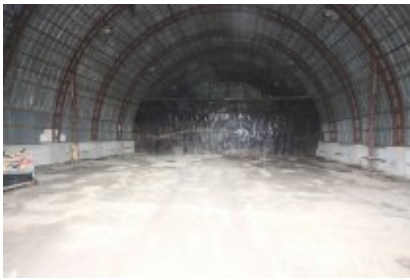

Patalpa nuomai, Paneriai, V. A. Graičiūno g., 310 kv.m, 517 Lt

UAB Nuomos biuras

Gyvenamųjų patalpų skyrius:
Tel. 2791268, 865046996
admin@nuomosbiuras.lt,
Pylimo g. 13/1-3A, LT-01118, Vilnius

Verslo patalpų skyrius:
Tel. 2335577, 865266888
info@nuomosbiuras.lt
Kareivių g. 19-198, LT-09133, Vilnius