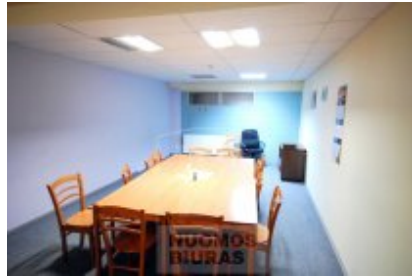

Patalpa nuomai, Lazdynai, Šiltnamių g., 115 kv.m, 600 Lt

UAB Nuomos biuras

Gyvenamųjų patalpų skyrius:
Tel. 2791268, 865046996
admin@nuomosbiuras.lt,
Pylimo g. 13/1-3A, LT-01118, Vilnius

Verslo patalpų skyrius:
Tel. 2335577, 865266888
info@nuomosbiuras.lt
Kareivių g. 19-198, LT-09133, Vilnius