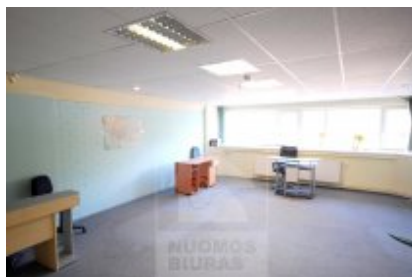

Patalpa nuomai, Lazdynai, Šiltnamių g., 115 kv.m, 600 Lt

Adresas internete - www.nuomosbiuras.lt/8987

Kodas:	P0059/115	P0059/115
Apskritis:	Vilniaus apskritis	Lazdynai, Šiltnamių g.
Gyvenvietė:	Vilniaus m.	PATALPOS:
Miesto dalis:	Lazdynai	- Bendras patalpų plotas - 115 kv/m;
Gatvė:	Šiltnamių g.	- Aukštas 2 iš 5;
Aukštas:	2	- Plastikiniai langai;
Aukštų skaičius:	5	- Kiliminė danga;
Plotas:	115	- Atliktas kosmetinis remontas;
Kambarių skaičius:	2	IŠPLANAVIMAS:
Pastato tipas	mūrinis	- Dvi erdvės - bendra darbo erdvė ir kabinetas;
Paskirtis	biurui	- Yra virtuvėlė, WC;
Šildymas	centrinis šildymas	- Įėjimas per holą;
Taip pat	langai su stiklo paketu, uždaras kiemas, internetas	- Koridorinė sistema;
Kaina	600 €/mėn	- Šalia biuro galima išsinuomoti sandelį, 180 kv.m po 10 Lt/kv.m+pvm+kom.
Kaina už 1 kv. m.	5.22 €/mėn	PRIVALUMAI:
		- Tinka administracinei veiklai;
		- Signalizacija ir priešgaisrinė sistema;
		- Atskiras elektros skaitiklis;
		- Interneto ir telefono linijos;
		ŠILDYMAS:
		-Šildymas centrinis;
		PARKAVIMAS:
		- Vidaus kieme, nemokamas;
		VIETA:
		- Artimiausia viešojo susiekimo stotelė už 200 m;
		- Tvarkinga aplinka;
		- Geras privažiavimas;
		KAINA:
		- 600 Eur/mėn +pvm +komunaliniai;

Už objektą atsakingas:

Violeta, 865250996,
info@nuomosbiuras.lt

Nuotraukos

UAB Nuomos biuras

Gyvenamųjų patalpų skyrius:

Tel. 2791268, 865046996
admin@nuomosbiuras.lt,
Pylimo g. 13/1-3A, LT-01118, Vilnius

Verslo patalpų skyrius:

Tel. 2335577, 865266888
info@nuomosbiuras.lt
Kareivių g. 19-198, LT-09133, Vilnius