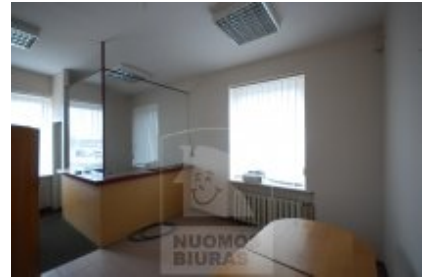

Patalpa nuomai, Kauno m. sav., , 1240 kv.m, 2513.9 Lt

UAB Nuomos biuras

Gyvenamųjų patalpų skyrius:
Tel. 2791268, 865046996
admin@nuomosbiuras.lt,
Pylimo g. 13/1-3A, LT-01118, Vilnius

Verslo patalpų skyrius:
Tel. 2335577, 865266888
info@nuomosbiuras.lt
Kareivių g. 19-198, LT-09133, Vilnius