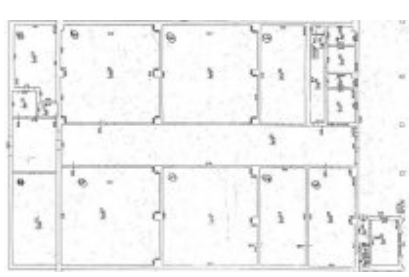

Patalpa nuomai, Aukštieji Paneriai, Kirtimų g., 140 kv.m, 1361.21 Lt

Adresas internete - www.nuomosbiuras.lt/8704

Kodas: P0311/140

P0311/140

Apskritis: Vilniaus apskritis

Aukštieji Paneriai, Kirtimų g.

Gyvenvietė: Vilniaus m.

PATALPOS:

Miesto dalis: Aukštieji Paneriai

- Bendras patalpų plotas - 140 kv/m;
- Aukštas 1 iš 1, patalpos išsidėsčiusios pirmame aukšte;
- Patalpos pilnai įrengtos (šaldytuvas, kamera);
- Elektros energijos tiekimas patalpų apšvietimui ir kamerų temperatūros palaikymui, priklausomai nuo poreikio: nuo +5 C iki -18 C (įeina į nuomos kainą);
- Prekių pakrovimo-iškrovimo paslaugos ant Euro padėklų (įeina į nuomos kainą);
- Šiukšlių bei buitinių atliekų išvežimas (įeina į nuomos kainą);
- Apsauga nuo buitinių kenkėjų ir graužikų (įeina į nuomos kainą);

Gatvė: Kirtimų g.

Aukštas: 1

Aukštų skaičius: 1

Plotas: 140

Kambarių skaičius: 1

PRIVALUMAI:

Pastato tipas: mūrinis

- Patogus išplanavimas;
- Geras privažiavimas krovininiam transportui;
- Tinka maisto produktu šaldymui;
- Signalizacija ir priešgaisrinė sistema;

Paskirtis: sandėliavimui

Taip pat: atskiras įėjimas

VIETA:

- Patogus susisiekimas su visais mikrorajonais;

Kaina 1361.21 €/mėn

KAINA:

- 4700 Lt/mėn + pvm.

Kaina už 1 kv. m. 9.72 €/mėn

Už objektą atsakingas:

Patalpų skyrius, 865266888,
info@nuomosbiuras.lt

Nuotraukos

UAB Nuomos biuras

Gyvenamųjų patalpų skyrius:

Tel. 2791268, 865046996
admin@nuomosbiuras.lt,
Pylimo g. 13/1-3A, LT-01118, Vilnius

Verslo patalpų skyrius:

Tel. 2335577, 865266888
info@nuomosbiuras.lt
Kareivių g. 19-198, LT-09133, Vilnius